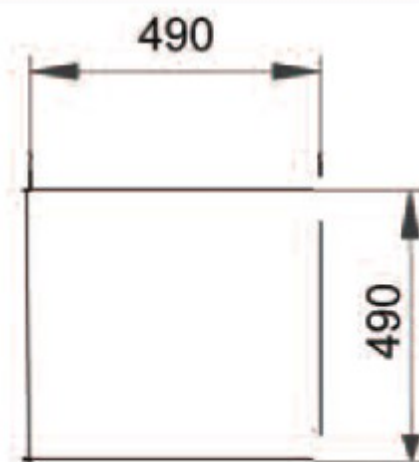

**STAL
NIERDZEWNA
DO
ZAKŁADÓW
KARNYCH**

ERGOPLUS LUSTRO ZE STALI NIERDZEWNEJ STAŁE

nr RN LP

- Materiał: INOX MIRROR wykończenie powierzchni "super lustro" - stal nierdzewna kwasoodporna 304 18/10 polerowana na wysoki połysk
 - Odporność na wandalizm – zwierciadło nietłukące
 - Grubość tafli nierdzewnej: 2mm
 - 8 otworów montażowych
- akcesoria dodatkowe: śruby Inox do montażu na ścianie pełnej
przeznaczenie: kąciki sanitarne