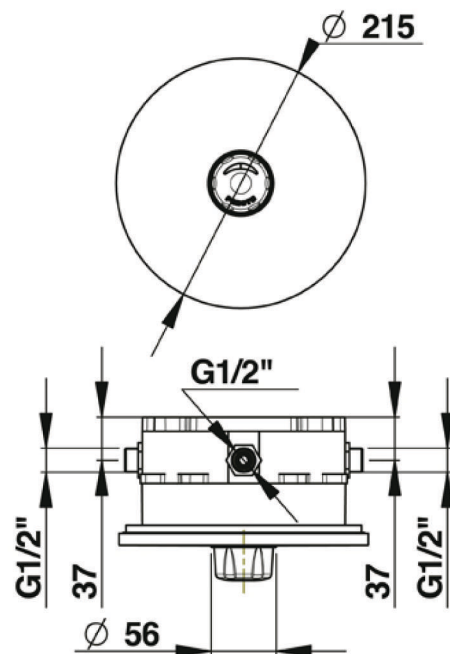

PRESTO ALPA bateria podtynkowa nr 35190 / 35192 (S)

ALPA - natryskowa bateria mieszająca
ALPA S - system antyblokadowy S w standardzie
pokrętło metalowe chromowane
w komplecie filtry siatkowe na wejściach oraz skrzynka montażowa
kołnierz uszczelniający i okrągła metalowa płyta maskująca
wbudowane zawory zwrotne
uruchamiana przez naciśnięcie pokrętła
ustawienie temperatury przez obrót pokrętła w zakresie 180°
możliwość mechanicznej blokady max. temp. wody ciepłej np. do 40°C

nr 35190
nr 35192

akcesoria dodatkowe: półśrubunek z uszczelnieniem płaskim nr 03.SA.PS1