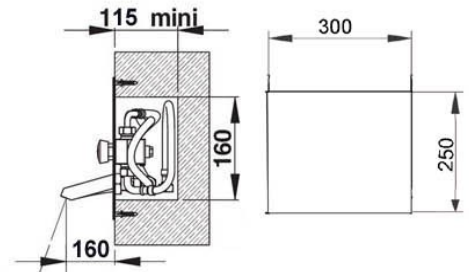

### PRESTO KASETA CELA

nr 30212 TC 160

zestaw do zabudowy podtynkowej w celi zawierający:  
dwa przyciski metalowe ( woda zimna i ciepła),  
wylewkę antywandal  
płytę nierdzewną 300 x 250 mm

system antyblokadowy S  
4 stopniowa regulacja wypływu wody  
2 przyłącza 1/2 cala

uruchamianie poprzez naciśnięcie przycisku  
dwa przyciski nieobrotowe z popychaczem  
wylewka stała, długość 160 mm

akcesoria dodatkowe : wkręty nierdzewne 8 szt

przeznaczenie: zakłady karne, areszty śledcze (węzeł sanitarny celi AŚ, ZK, KP)