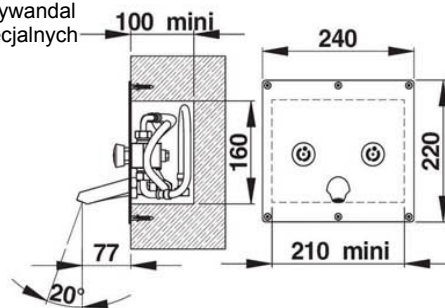

### PRESTO KASETA CELA

nr 30212

zestaw do zabudowy podtynkowej w celi zawierający:  
dwa przyciski ( woda zimna i ciepła), wylewkę antywandal  
płyte nierdzewną oraz komplet śrub specjalnych

system antyblokadowy S  
4 stopniowa regulacja wypływu wody  
2 przyłącza giętkie 1/2 cala

uruchamianie poprzez naciśnięcie przycisku

przeznaczenie: węzeł sanitarny celi AŚ, ZK, KP