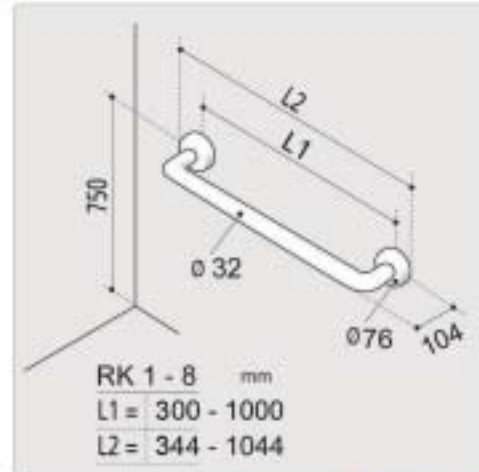

Poręcze białe proste 32 mm

- RK 1 (30 cm) malowana proszkowo, biała**
- RK 2 (40 cm) malowana proszkowo, biała**
- RK 3 (50 cm) malowana proszkowo, biała**
- RK 4 (60 cm) malowana proszkowo, biała**
- RK 5 (70 cm) malowana proszkowo, biała**
- RK 6 (80 cm) malowana proszkowo, biała**
- RK 7 (90 cm) malowana proszkowo, biała**
- RK 8 (100 cm) malowana proszkowo, biała**

Przykłady

Zastosowanie

Uchwyty montowane na ścianach obok przyborów sanitarnych WC, stanowiska natryskowe, wanny, drzwi wejściowe do pomieszczeń (opcjonalny stelaż do ścian G-K nr 81741 rys. obok)

- Materiał: rura stalowa kalibrowana ze szwem 32 mm, pokryta podkładem epoksydowo-cynkowym i malowana proszkowo

- Gruba powłoka lakiernicza >120 µm, podkład epoksydowo-cynkowy zapewniają bardzo wysoką odporność na czynniki korozyjne

- Jednorodna część chwytna - brak łączeń – wyższa wytrzymałość i lepsza higiena niż w poręczach składanych (brak rowków, w których mógłby gromadzić się brud)

- Bezgwintowe rozety grubości 3 mm przyspawane w technologii TIG zapewniają znakomitą wytrzymałość

- Uchwyt testowany przy obciążeniu >200 kg, zalecane maksymalne obciążenie użytkownika : 145 kg

- W komplecie śruby i zaślepki do montażu na ścianie pełnej