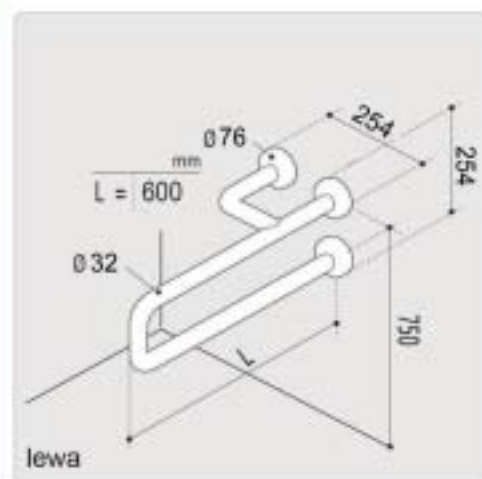

**Poręcze białe łukowe stałe 32 mm**

**A: RK 18 lewa (60 cm) malowana proszkowo, kolor biały**

**B: RK 18 prawa (60 cm) malowana proszkowo, kolor biały**

**Zastosowanie**

Uchwyty montowane na ścianach obok przyborów sanitarnych umywalki, WC

- Materiał: rura stalowa kalibrowana ze szwem 32 mm, pokryta podkładem epoksydowo-cynkowym i malowana proszkowo

- Gruba powłoka lakiernicza >120 µm, podkład epoksydowo-cynkowy zapewniają bardzo wysoką odporność na czynniki korozyjne

- Jednorodna część chwytna - brak łączeń – wyższa wytrzymałość i lepsza higiena niż w poręczach składanych (brak rowków, w których mógłby gromadzić się brud)

- Bezgwintowe rozety grubości 3 mm przyspawane w technologii TIG zapewniają znakomitą wytrzymałość

- Pewny, dziewięciopunktowy montaż rozet

- Na zamówienie inne długości uchwyty

- Uchwyt testowany przy obciążeniu >200 kg, zalecane maksymalne obciążenie użytkownika : 145 kg

- W komplecie śruby i zaślepki do montażu na ścianie pełnej