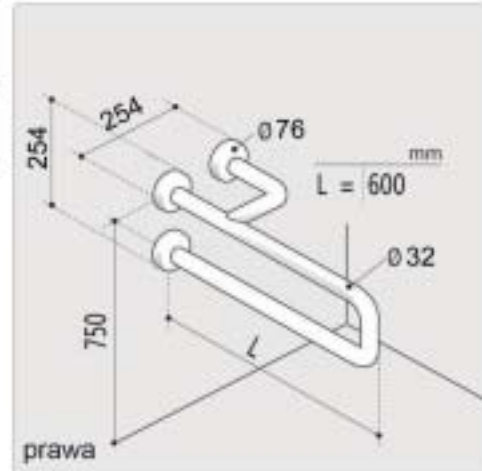

**Poręcze białe łukowe stałe 32 mm**

**A: RK 18 lewa (60 cm) malowana proszkowo, kolor biały**

**B: RK 18 prawa (60 cm) malowana proszkowo, kolor biały**

**Zastosowanie**

Uchwyty montowane na ścianach obok przyborów sanitarnych umywalki, WC

- Materiał: rura stalowa kalibrowana ze szwem 32 mm, pokryta podkładem epoksydowo-cynkowym i malowana proszkowo

- Gruba powłoka lakiernicza >120 µm, podkład epoksydowo-cynkowy zapewniają bardzo wysoką odporność na czynniki korozyjne

- Jednorodna część chwytna - brak łączeń – wyższa wytrzymałość i lepsza higiena niż w poręczach składanych (brak rowków, w których mógłby gromadzić się brud)

- Bezgwintowe rozety grubości 3 mm przyspawane w technologii TIG zapewniają znakomitą wytrzymałość

- Pewny, dziewięciopunktowy montaż rozet

- Na zamówienie inne długości uchwyty

- Uchwyt testowany przy obciążeniu >200 kg, zalecane maksymalne obciążenie użytkownika : 145 kg

- W komplecie śruby i zaślepki do montażu na ścianie pełnej