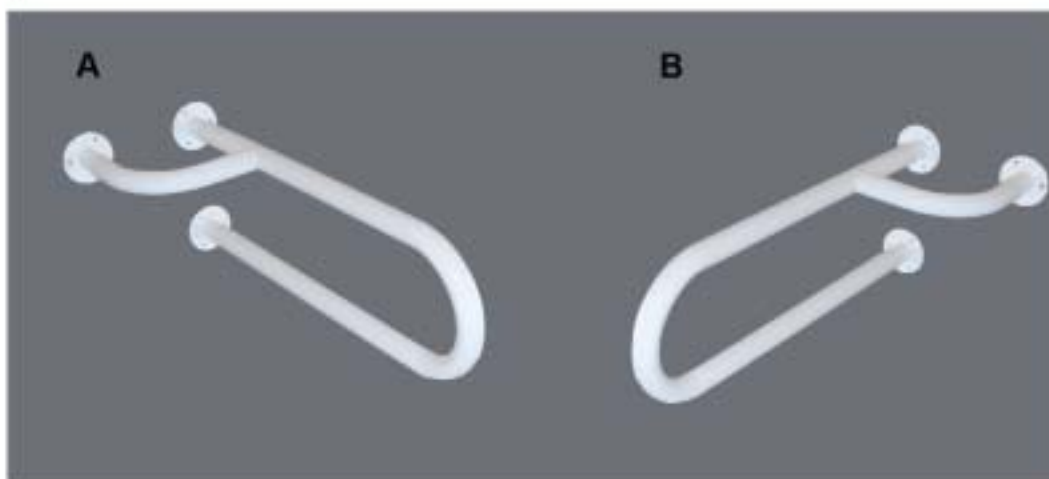

**Poręcze białe łukowe stałe 32 mm**

**A: RK 18 lewa (60 cm) malowana proszkowo, kolor biały**

**B: RK 18 prawa (60 cm) malowana proszkowo, kolor biały**

**Zastosowanie**

Uchwyty montowane na ścianach obok przyborów sanitarnych umywalki, WC

- Materiał: rura stalowa kalibrowana ze szwem 32 mm, pokryta podkładem epoksydowo-cynkowym i malowana proszkowo

- Gruba powłoka lakiernicza >120 µm, podkład epoksydowo-cynkowy zapewniają bardzo wysoką odporność na czynniki korozyjne

- Jednorodna część chwytna - brak łączeń – wyższa wytrzymałość i lepsza higiena niż w poręczach składanych (brak rowków, w których mógłby gromadzić się brud)

- Bezgwintowe rozety grubości 3 mm przyspawane w technologii TIG zapewniają znakomitą wytrzymałość

- Pewny, dziewięciopunktowy montaż rozet

- Na zamówienie inne długości uchwyty

- Uchwyt testowany przy obciążeniu >200 kg, zalecane maksymalne obciążenie użytkownika : 145 kg

- W komplecie śruby i zaślepki do montażu na ścianie pełnej