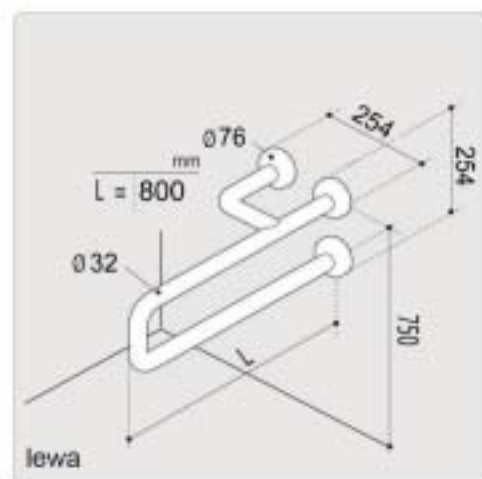

Poręcze białe łukowe stałe 32 mm

A: RK 19 lewa (80 cm) malowana proszkowo, kolor biały

B: RK 19 prawa (80 cm) malowana proszkowo, kolor biały

Zastosowanie

Uchwyty montowane na ścianach obok przyborów sanitarnych umywalki, WC

- Materiał: rura stalowa kalibrowana ze szwem 32 mm, pokryta podkładem epoksydowo-cynkowym i malowana proszkowo

- Gruba powłoka lakiernicza >120 µm, podkład epoksydowo-cynkowy zapewniają bardzo wysoką odporność na czynniki korozyjne

- Jednorodna część chwytana - brak łączeń – wyższa wytrzymałość i lepsza higiena niż w poręczach składanych (brak rowków, w których mógłby gromadzić się brud)

- Bezgwintowe rozety grubości 3 mm przyspawane w technologii TIG zapewniają znakomitą wytrzymałość

- Pewny, dziewięciopunktowy montaż rozet
- Na zamówienie inne długości uchwytu

- Uchwyt testowany przy obciążeniu >200 kg, zalecane maksymalne obciążenie użytkownika : 145 kg

- W komplecie śruby i zaślepki do montażu na ścianie pełnej