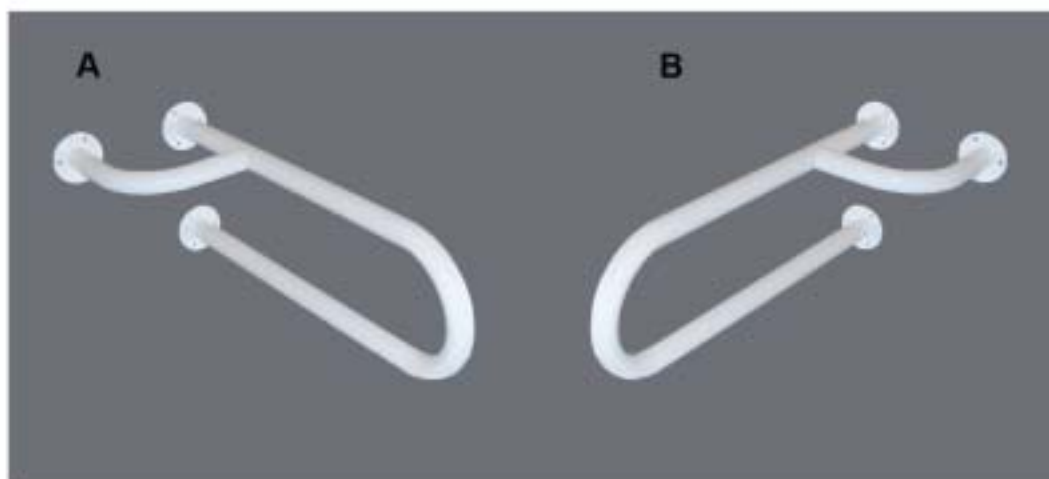

Poręcze białe łukowe stałe 32 mm

A: RK 19 lewa (80 cm) malowana proszkowo, kolor biały

B: RK 19 prawa (80 cm) malowana proszkowo, kolor biały

Zastosowanie

Uchwyty montowane na ścianach obok przyborów sanitarnych umywalki, WC

- Materiał: rura stalowa kalibrowana ze szwem 32 mm, pokryta podkładem epoksydowo-cynkowym i malowana proszkowo

- Gruba powłoka lakiernicza >120 µm, podkład epoksydowo-cynkowy zapewniają bardzo wysoką odporność na czynniki korozyjne

- Jednorodna część chwytana - brak łączeń – wyższa wytrzymałość i lepsza higiena niż w poręczach składanych (brak rowków, w których mógłby gromadzić się brud)

- Bezgwintowe rozety grubości 3 mm przyspawane w technologii TIG zapewniają znakomitą wytrzymałość

- Pewny, dziewięciopunktowy montaż rozet
- Na zamówienie inne długości uchwytu

- Uchwyt testowany przy obciążeniu >200 kg, zalecane maksymalne obciążenie użytkownika : 145 kg

- W komplecie śruby i zaślepki do montażu na ścianie pełnej