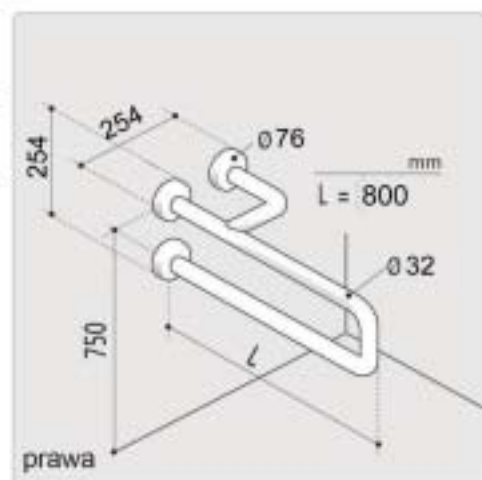

Poręcze białe łukowe stałe 32 mm

A: RK 19 lewa (80 cm) malowana proszkowo, kolor biały

B: RK 19 prawa (80 cm) malowana proszkowo, kolor biały

Zastosowanie

Uchwyty montowane na ścianach obok przyborów sanitarnych umywalki, WC

- Materiał: rura stalowa kalibrowana ze szwem 32 mm, pokryta podkładem epoksydowo-cynkowym i malowana proszkowo

- Gruba powłoka lakiernicza >120 µm, podkład epoksydowo-cynkowy zapewniają bardzo wysoką odporność na czynniki korozyjne

- Jednorodna część chwytana - brak łączeń – wyższa wytrzymałość i lepsza higiena niż w poręczach składanych (brak rowków, w których mógłby gromadzić się brud)

- Bezgwintowe rozety grubości 3 mm przyspawane w technologii TIG zapewniają znakomitą wytrzymałość

- Pewny, dziewięciopunktowy montaż rozet
- Na zamówienie inne długości uchwytu

- Uchwyt testowany przy obciążeniu >200 kg, zalecane maksymalne obciążenie użytkownika : 145 kg

- W komplecie śruby i zaślepki do montażu na ścianie pełnej