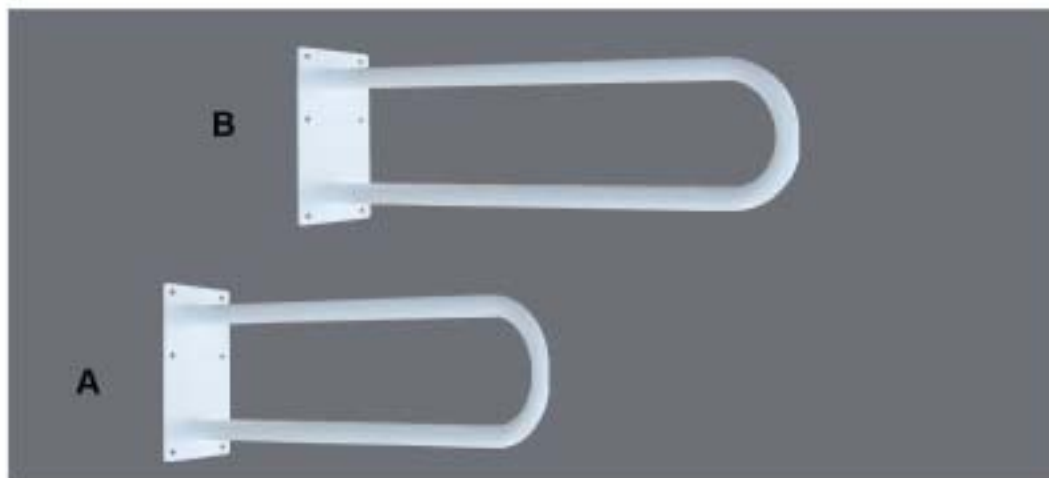

Poręcze białe łukowe stałe 32 mm

RK 21s stała

A: RK 21s (60 cm) malowana proszkowo, kolor biały

B: RK 21s (80 cm) malowana proszkowo, kolor biały

Zastosowanie

Uchwyty montowane na ścianach obok przyborów sanitarnych umywalki, WC

(opcjonalny stelaż do ścian G-K nr 81741 rys. obok)

- Materiał: rura stalowa kalibrowana ze szwem 32 mm, pokryta podkładem epoksydowo-cynkowym i malowana proszkowo

- Gruba powłoka lakiernicza >120 µm, podkład epoksydowo-cynkowy zapewniają bardzo wysoką odporność na czynniki korozyjne

- Jednorodna część chwytna - brak łączeń – wyższa wytrzymałość i lepsza higiena niż w poręczach składanych (brak rowków, w których mógłby gromadzić się brud)

- Sześciopunktowy montaż podstawy mocującej grubości 4 mm i spawy wykonane w technologii TIG zapewniają znakomitą wytrzymałość

- Na zamówienie inne długości uchwytu

- Uchwyt testowany przy obciążeniu >200 kg, zalecane maksymalne obciążenie użytkownika : 145 kg

- W komplecie śruby i zaślepki do montażu na ścianie pełnej

Przykłady