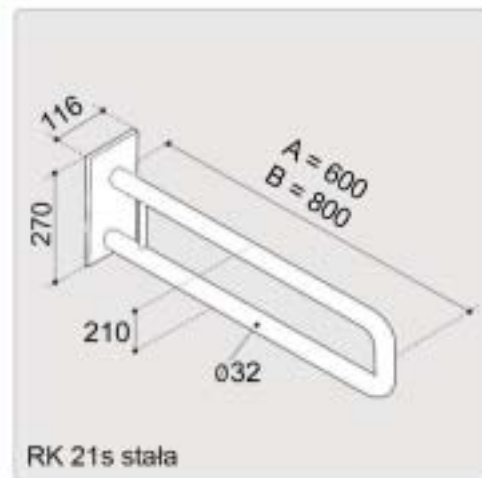

Poręcze białe łukowe stałe 32 mm

RK 21s stała

A: RK 21s (60 cm) malowana proszkowo, kolor biały

B: RK 21s (80 cm) malowana proszkowo, kolor biały

Zastosowanie

Uchwyty montowane na ścianach obok przyborów sanitarnych umywalki, WC

(opcjonalny stelaż do ścian G-K nr 81741 rys. obok)

- Materiał: rura stalowa kalibrowana ze szwem 32 mm, pokryta podkładem epoksydowo-cynkowym i malowana proszkowo

- Gruba powłoka lakiernicza >120 µm, podkład epoksydowo-cynkowy zapewniają bardzo wysoką odporność na czynniki korozyjne

- Jednorodna część chwytna - brak łączeń – wyższa wytrzymałość i lepsza higiena niż w poręczach składanych (brak rowków, w których mógłby gromadzić się brud)

- Sześciopunktowy montaż podstawy mocującej grubości 4 mm i spawy wykonane w technologii TIG zapewniają znakomitą wytrzymałość

- Na zamówienie inne długości uchwytu

- Uchwyt testowany przy obciążeniu >200 kg, zalecane maksymalne obciążenie użytkownika : 145 kg

- W komplecie śruby i zaślepki do montażu na ścianie pełnej

Przykłady