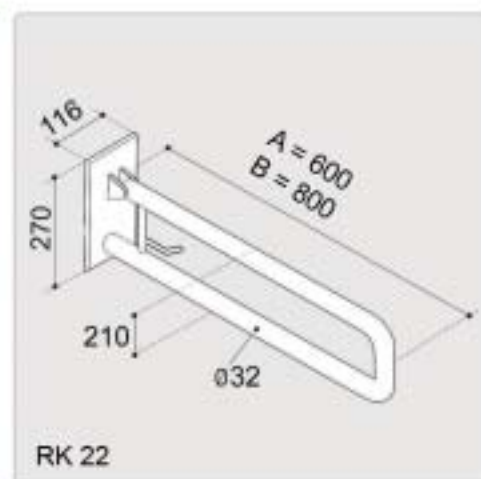

Poręcze białe łukowe uchylne 32 mm

A: RK 22 (60 cm) malowana proszkowo, kolor biały

B: RK 22 (80 cm) malowana proszkowo, kolor biały

Zastosowanie

Uchwyty montowane na ścianach obok przyborów sanitarnych umywalki, WC

(opcjonalny stelaż do ścian G-K nr 81741 rys. obok)

- Materiał: rura stalowa kalibrowana ze szwem 32 mm, pokryta podkładem epoksydowo-cynkowym i malowana proszkowo
- Gruba powłoka lakiernicza >120 µm, podkład epoksydowo-cynkowy zapewniają bardzo wysoką odporność na czynniki korozyjne
- Jednorodna część chwytna - brak łączeń – wyższa wytrzymałość i lepsza higiena niż w poręczach składanych (brak rowków, w których mógłby gromadzić się brud)
- Sześciopunktowy montaż podstawy mocującej grubości 4 mm i spawy wykonane w technologii TIG zapewniają znakomitą wytrzymałość
- Mechanizm regulacji siły podnoszenia / opuszczania poręczy
- Nieopadające ramię – pozostaje w pozycji ustawionej przez użytkownika
- Wygodny haczyk na papier toaletowy
- Na zamówienie inne długości uchwytu
- Uchwyt testowany przy obciążeniu >200 kg, zalecane maksymalne obciążenie użytkownika : 145 kg
- W komplecie śruby i zaślepki do montażu na ścianie pełnej