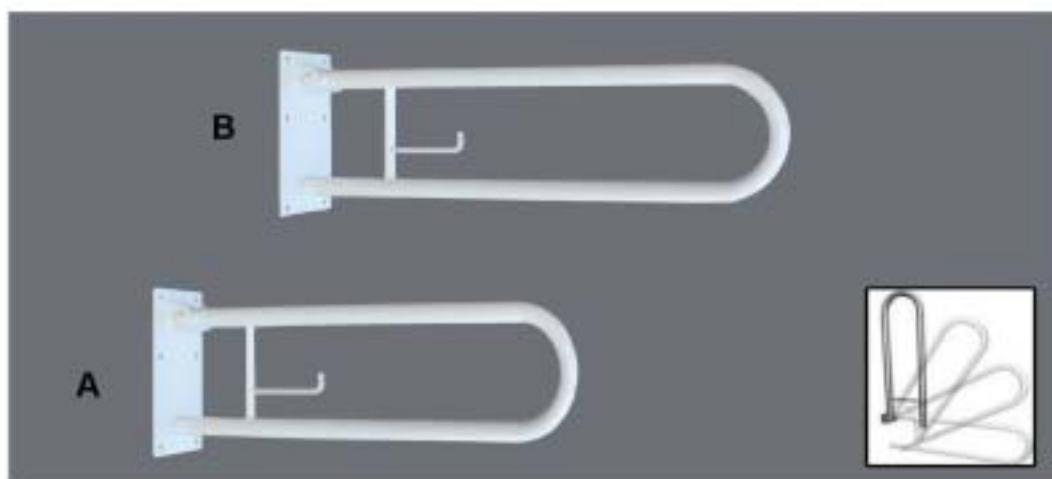

Poręcze białe łukowe uchylne 32 mm

A: RK 22 (60 cm) malowana proszkowo, kolor biały

B: RK 22 (80 cm) malowana proszkowo, kolor biały

Zastosowanie

Uchwyty montowane na ścianach obok przyborów sanitarnych umywalki, WC

(opcjonalny stelaż do ścian G-K nr 81741 rys. obok)

- Materiał: rura stalowa kalibrowana ze szwem 32 mm, pokryta podkładem epoksydowo-cynkowym i malowana proszkowo
- Gruba powłoka lakiernicza >120 µm, podkład epoksydowo-cynkowy zapewniają bardzo wysoką odporność na czynniki korozyjne
- Jednorodna część chwytna - brak łączeń – wyższa wytrzymałość i lepsza higiena niż w poręczach składanych (brak rowków, w których mógłby gromadzić się brud)
- Sześciopunktowy montaż podstawy mocującej grubości 4 mm i spawy wykonane w technologii TIG zapewniają znakomitą wytrzymałość
- Mechanizm regulacji siły podnoszenia / opuszczania poręczy
- Nieopadające ramię – pozostaje w pozycji ustawionej przez użytkownika
- Wygodny haczyk na papier toaletowy
- Na zamówienie inne długości uchwytu
- Uchwyt testowany przy obciążeniu >200 kg, zalecane maksymalne obciążenie użytkownika : 145 kg
- W komplecie śruby i zaślepki do montażu na ścianie pełnej