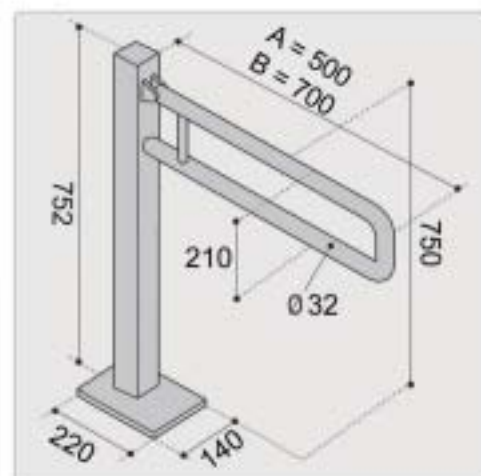

Poręcze nierdzewne uchylne 32 mm

A: RN 23 (50 cm) stal nierdzewna, wykończenie satyna

B: RN 23 (70 cm) stal nierdzewna, wykończenie satyna

Zastosowanie

Uchwyty montowane na posadzce obok przyborów sanitarnych umywalki, WC

- Materiał: INOX 304 18/10, antybakteryjna rura 32 mm, wykończenie matowe zapewnia pewny uchwyt przy łatwym sprzątaniu

- Powierzchnia bez śladów obróbki materiału uzyskana dzięki wykończeniu w technologii obróbki strumieniowej śrutem Inox

- Śruby mocujące całkowicie wpuszczane w grubą stopę mocującą (4 mm)

- Jednorodna część chwytana - brak łączeń – wyższa wytrzymałość i lepsza higiena niż w poręczach składanych (brak rowków, w których mógłby gromadzić się brud)

- Sześciopunktowy montaż podstawy mocującej i spawy wykonane w technologii TIG zapewniają znakomitą wytrzymałość

- Mechanizm regulacji siły podnoszenia / opuszczania poręczy

- Nieopadające ramię – pozostaje w pozycji ustawionej przez użytkownika
- Wspornik ramienia wykonany ze stali grubości 2 mm