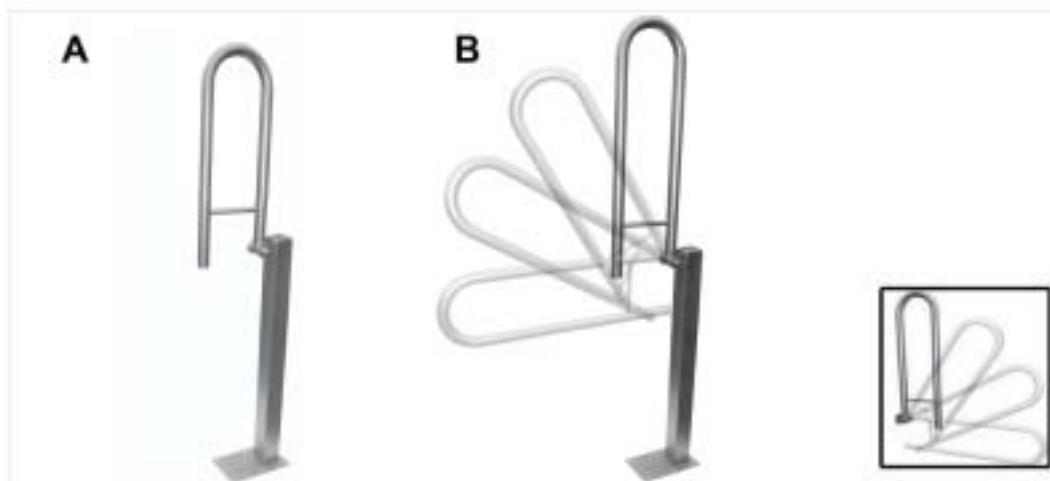

Poręcze nierdzewne uchylne 32 mm

A: RN 23 (50 cm) stal nierdzewna, wykończenie satyna

B: RN 23 (70 cm) stal nierdzewna, wykończenie satyna

Zastosowanie

Uchwyty montowane na posadzce obok przyborów sanitarnych umywalki, WC

- Materiał: INOX 304 18/10, antybakteryjna rura 32 mm, wykończenie matowe zapewnia pewny uchwyt przy łatwym sprzątaniu

- Powierzchnia bez śladów obróbki materiału uzyskana dzięki wykończeniu w technologii obróbki strumieniowej śrutem Inox

- Śruby mocujące całkowicie wpuszczane w grubą stopę mocującą (4 mm)

- Jednorodna część chwytana - brak łączeń – wyższa wytrzymałość i lepsza higiena niż w poręczach składanych (brak rowków, w których mógłby gromadzić się brud)

- Sześciopunktowy montaż podstawy mocującej i spawy wykonane w technologii TIG zapewniają znakomitą wytrzymałość

- Mechanizm regulacji siły podnoszenia / opuszczania poręczy

- Nieopadające ramię – pozostaje w pozycji ustawionej przez użytkownika
- Wspornik ramienia wykonany ze stali grubości 2 mm