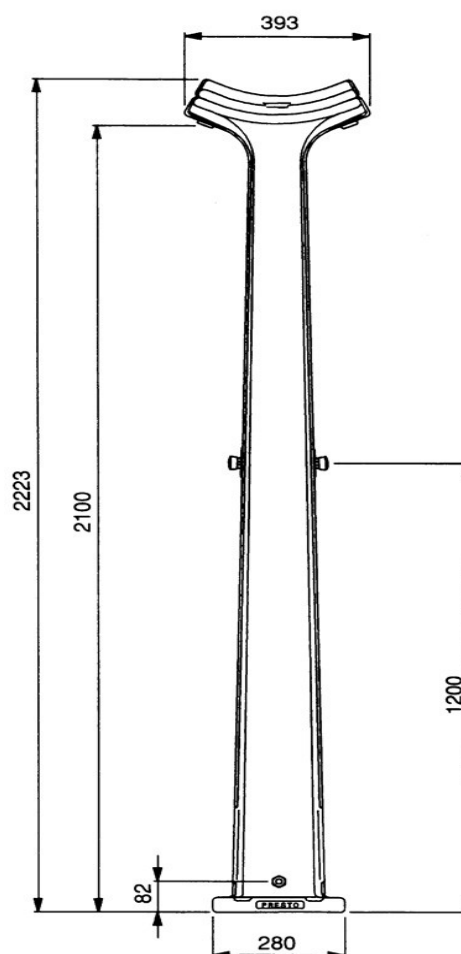

wymiary: kolumna PRESTO Hydropool CP2

Uwaga: kolumny PRESTO Hydropool należy demontować przed nadejściem sezonu zimowego i przechowywać w temperaturze dodatniej.