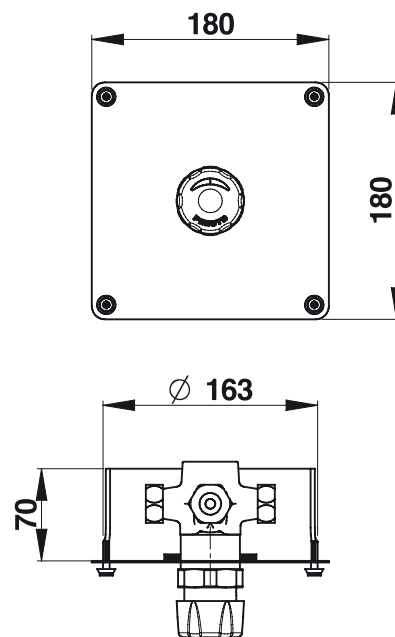

Bateria natryskowa podtynkowa, czasowa, wandaloodporna

Nr kat : 35941/4 - PRESTO ALPA 4 l/min (w połączeniu z wylewką nr kat. 29110)

**> Dopuszczalne ciśnienie robocze :**

- 2 do 5 bar

> Wypływ :

- 4 l/min (w połączeniu z wylewką nr kat. 29110)
- System amortyzacji hydraulicznej - płynne zamykanie wypływu chroniące instalację

> Czas wypływu:

- 30 sekund (- 10 / + 5 sekund)

> Przyłącze :

- GZ: 3/4" (20x27)
- Wbudowane zawory przeciwpowrotne

> Wykończenie:

- Metalowy przycisk pokryty chromem, maskownica INOX

> Odporność termiczna:

> Zawiera :

- 1 Przymiar montażowy
- 1 Maskownica ze stali nierdzewnej
- 2 Uszczelki z sitkiem
- 3 Podkładki 3/4" (20x27)