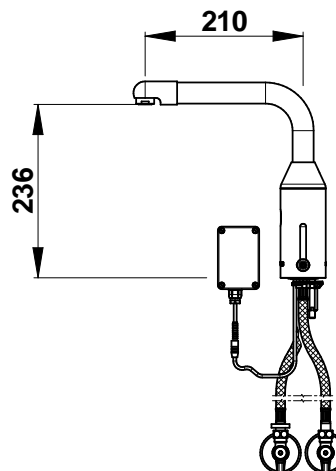

KARTA PRODUKTU

PRESTO

PRESTO 5750, WYLEWKA STAŁA

NR KAT: 55136 - PRESTO 5750 BATERIA UMYWALKOWA

ZASILANIE TRANSFORMATOR 230V AC/ 7 DC IP 65

> Zalecane ciśnienie robocze :

- 1 do 5 bar

> Wydatek :

- Wężyki giętkie G 3/8" (12x17) z zaworami odcinającymi

> Zasilanie elektryczne :

- Transformator 230 V AC / 7 DC IP 65

> Materiał i kolor wykończenia :

- Mosiądz
- Wykończenie chrom

> Odporność termiczna :

> Zawiera :

- 1 nakrętka mocująca
- 1 uszczelka i podkładka
- 2 węże elastyczne PEX nakrętka 3/8" (12x17) wbudowane zawory przeciwpowrotne
- 2 zawory odcinające z filtrami i rozetkami
- 1 naklejka ostrzegawcza