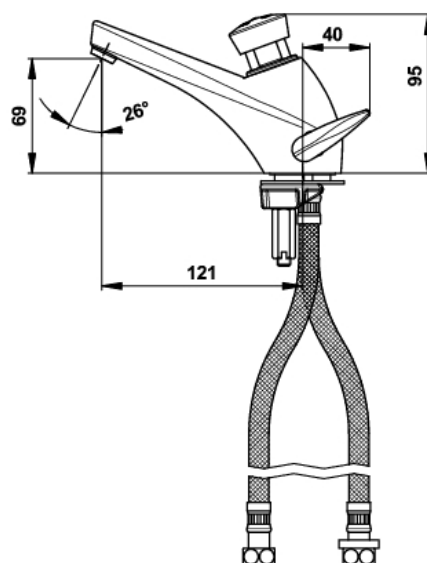

PRESTO 3000 BATERIA UMYWALKOWA:

NR KAT : 68040 - PRESTO 3000 BATERIA UMYWALKOWA BEZ ZAWORÓW ODCINAJĄCYCH

> Dopuszczalne ciśnienie robocze :

- 1 do 5 bar

> Wypływ :

- 3 l/mn przy 3 barach, 4 pozycyjna regulacja wypływu wody
- Antyosadowy perlator

> Czas wypływu:

- 15 sekund \pm 5 sekund

> Przyłącza :

- Przyłącza giętkie G 3/8" (12x17)

> Odporność termiczna :

- Odporność na temperaturę 75°C przez 30 min - Dezynfekcja termiczna

> Bezpieczeństwo :

- Nie obrotowy przycisk, regulacja parametrów wypływu tylko przez instalatora
- Oznaczenie wody na przycisku

> Zawiera :

- 2 przyłącza giętkie PEX z wbudowanymi zaworkami przeciwpowrotnym
- 2 filtry-uszczelki
- 1 śruba mocująca baterii INOX
- 1 śruba mocująca nakrętki
- 1 uszczelka
- 1 nakrętka mocująca