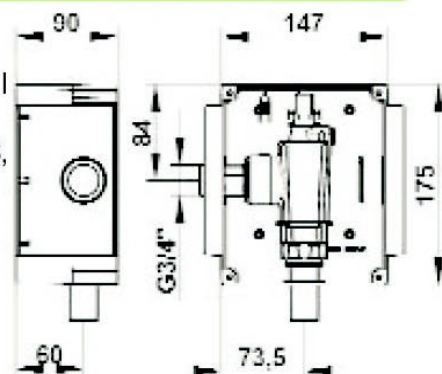

PRESTO 1000 XL E

zawór do WC podtynkowy uruchamiany przez naciśnięcie przycisku
regulowany jednorazowy wypływ wody 6 - 9 l
przyłącze GZ 3/4"

zestaw wyposażony w system antyblokadowy S, uniemożliwiający ciągły wypływ wody do muszli

akcesoria dodatkowe: rury spustowe

system antyblokadowy S

nr 14251