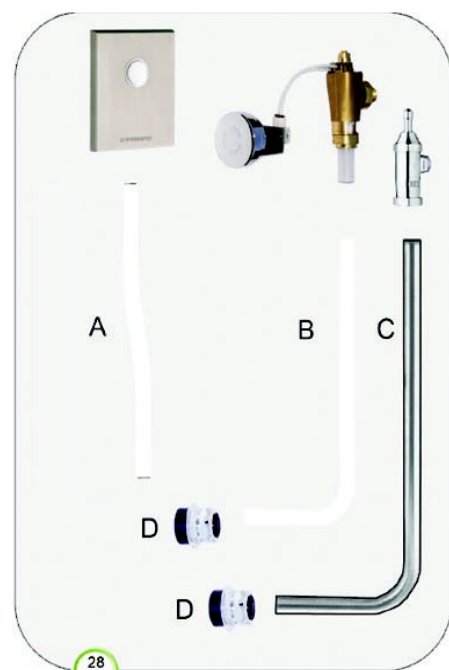

### PRESTO 1000 XL E

zawór do WC podtynkowy uruchamiany przez naciśnięcie przycisku  
regulowany jednorazowy wypływ wody 6 - 9 l  
przyłącze GZ 3/4"

zestaw wyposażony w system antyblokadowy S, uniemożliwiający ciągły wypływ wody do muszli

akcesoria dodatkowe: rury spustowe

system antyblokadowy S

nr 14251

### akcesoria spustowe 28 mm

A rura PVC nr 47871  
B rura PVC nr 47870  
52 x 20 cm  
C rura stalowa nr 47965  
chrom 100 x 26 cm

D złączka rozprężna  
28 mm do łączenia  
z ceramiką nr 44250