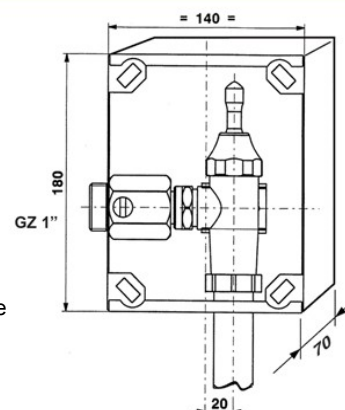

KARTA PRODUKTU

PRESTO 1000 E

zestaw sflukujacy podtynkowy do WC
w sklad zestawu wchodzi:
a/ automat sflukujacy PRESTO 1000 M
b/ skrzynka montazowa ocynkowana
c/ plyta czołowa ze stali nierdzewnej z przyciskiem chrom
d/ zawór odcinajacy - przyłacz G.Z. 1 cal
uruchamiany przez naciśnięcie przycisku
wyplw jednorazowy 9 l
przyłacz GZ 1"

przeznaczenie: toalety publiczne w szczególności narażone
na akty wandalizmu
akcesoria dodatkowe: rury spustowe

nr 14906

przykład realizacji : Zakład Karny Tarnów

APLIKACJE DODATKOWE

akcesoria spustowe 28 mm

A rura PVC	nr 47871
B rura PVC 52 x 20 cm	nr 47870
C rura stalowa chrom 100 x 26 cm	nr 47965
D złączka rozprężna 28 mm do łączenia z ceramiką	nr 44250
E obejmą mocującą	nr 47007