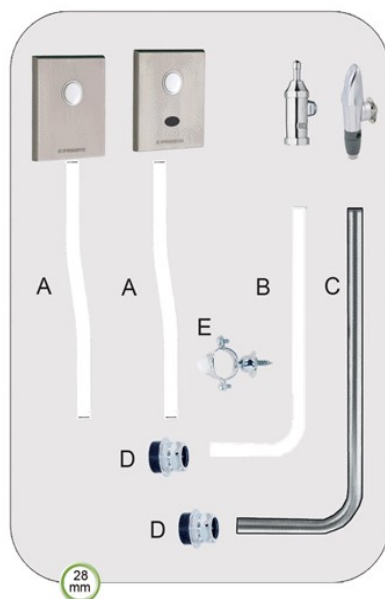

### PRESTO 1000 E

zestaw sflukujacy podtynkowy do WC  
w sklad zestawu wchodzi:  
a/ automat sflukujacy PRESTO 1000 M  
b/ skrzynka montazowa ocynkowana  
c/ plyta czołowa ze stali nierdzewnej z przyciskiem chrom  
d/ zawór odcinajacy - przyłacz G.Z. 1 cal  
uruchamiany przez naciśnięcie przycisku  
wyplw jednorazowy 9 l  
przyłacz GZ 1"

przeznaczenie: toalety publiczne w szczególności narażone  
na akty wandalizmu  
akcesoria dodatkowe: rury spustowe

### akcesoria spustowe 28 mm

- |   |          |
|---|----------|
| A rura PVC  | nr 47871 |
| B rura PVC<br>52 x 20 cm                            | nr 47870 |
| C rura stalowa chrom<br>100 x 26 cm                 | nr 47965 |
| D złączka rozprężna 28 mm<br>do łączenia z ceramiką | nr 44250 |
| E obejmą mocującą                                   | nr 47007 |