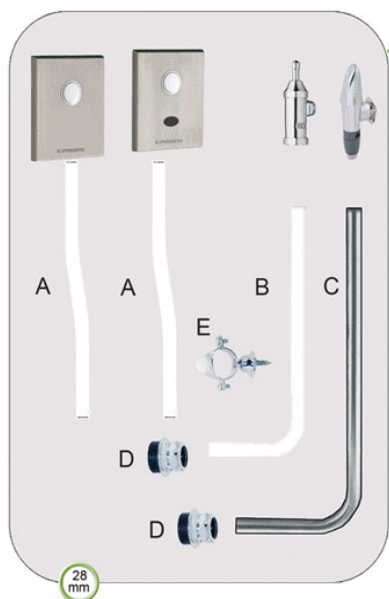

KARTA PRODUKTU

PRESTO 1000 M

nr 14109

A PRESTO 1000 M automat sflukujacy do WC SOFT START - uruchamiany przez naciśnięcie dźwigni w dowolnym kierunku
wyptyw jednorazowy 9 l, przyłacze GZ 3/4"
przystosowany do rury spustowej o średn. 28 mm

B popychacz PRESTO TC nr 18931
do montazu z automatem
sflukujacym zainstalowanym za ścianą

przeznaczenie: toalety publiczne, w szczególności szkoły i przedszkola
akcesoria dodatkowe: rury spustowe

przykład realizacji : SPA_LARNIA

APLIKACJE DODATKOWE

akcesoria spustowe 28 mm

- A rura PVC nr 47871
- B rura PVC nr 47870
52 x 20 cm
- C rura stalowa chrom nr 47965
100 x 26 cm
- D złączka rozprężna 28 mm
do łączenia z ceramiką nr 44250
- E obejmą mocującą nr 47007