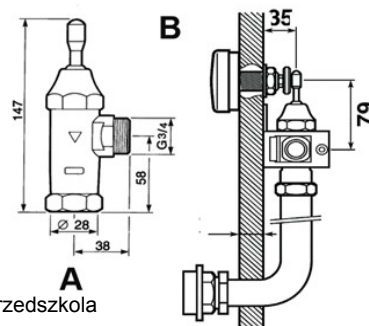

KARTA PRODUKTU

PRESTO 1000 M

nr 14109

A PRESTO 1000 M automat sflukujacy do WC SOFT START - uruchamiany przez naciśnięcie dźwigni w dowolnym kierunku
wyptyw jednorazowy 9 l, przyłacze GZ 3/4"
przystosowany do rury spustowej o średn. 28 mm

B popychacz PRESTO TC nr 18931
do montazu z automatem
sflukujacym zainstalowanym za ścianą

przeznaczenie: toalety publiczne, w szczególności szkoły i przedszkola
akcesoria dodatkowe: rury spustowe

przykład realizacji : SPA_LARNIA

APLIKACJE DODATKOWE

akcesoria spustowe 28 mm

- A rura PVC nr 47871
- B rura PVC nr 47870
52 x 20 cm
- C rura stalowa chrom nr 47965
100 x 26 cm
- D złączka rozprężna 28 mm
do łączenia z ceramiką nr 44250
- E obejmą mocującą nr 47007