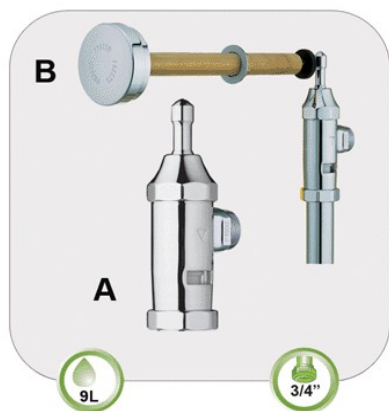

KARTA PRODUKTU

PRESTO 1000 M

nr 14109

A PRESTO 1000 M automat sflukujacy do WC SOFT START - uruchamiany przez naciśnięcie dźwigni w dowolnym kierunku
wyptyw jednorazowy 9 l, przyłacze GZ 3/4"
przystosowany do rury spustowej o średn. 28 mm

B popychacz PRESTO TC nr 18931
do montazu z automatem
sflukujacym zainstalowanym za ścianą

przeznaczenie: toalety publiczne, w szczególności szkoły i przedszkola
akcesoria dodatkowe: rury spustowe

przykład realizacji : SPA_LARNIA

APLIKACJE DODATKOWE

akcesoria spustowe 28 mm

- A rura PVC nr 47871
- B rura PVC nr 47870
52 x 20 cm
- C rura stalowa chrom nr 47965
100 x 26 cm
- D złączka rozprężna 28 mm
do łączenia z ceramiką nr 44250
- E obejmą mocującą nr 47007