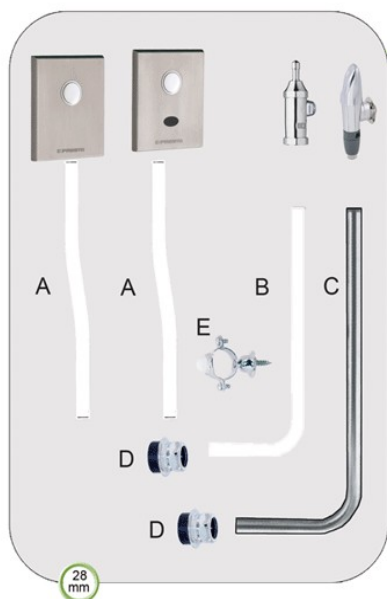

### PRESTO 1000 XL

zawór do WC bez zaworu odcinającego  
uruchamiany przez naciśnięcie przycisku  
możliwość ustawienia przycisku w trzech pozycjach  
regulowany jednorazowy wypływ wody 6 - 9 l  
przystosowany do rury spustowej o średnicy 28 mm  
przyłącze GZ 3/4"

zawór splukujący do WC j.w. z zaworem odcinającym

przeznaczenie: toalety zbiorowe, biura, ośrodki sportowe,  
lokale gastronomiczne, przedszkola  
akcesoria dodatkowe: rury spustowe

### akcesoria spustowe 28 mm

- |                                                     |          |
|-----------------------------------------------------|----------|
| A rura PVC                                          | nr 47871 |
| B rura PVC<br>52 x 20 cm                            | nr 47870 |
| C rura stalowa chrom<br>100 x 26 cm                 | nr 47965 |
| D złączka rozprężna 28 mm<br>do łączenia z ceramiką | nr 44250 |
| E obejmą mocującą                                   | nr 47007 |