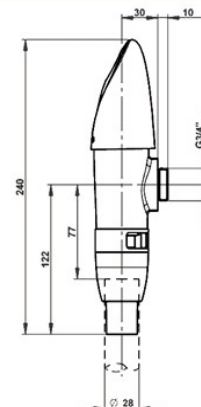

KARTA PRODUKTU

PRESTO 1000 XL

zawór do WC bez zaworu odcinającego
uruchamiany przez naciśnięcie przycisku
możliwość ustawienia przycisku w trzech pozycjach
regulowany jednorazowy wypływ wody 6 - 9 l
przystosowany do rury spustowej o średnicy 28 mm
przyłącze GZ 3/4"

zawór splukujący do WC j.w. z zaworem odcinającym

przeznaczenie: toalety zbiorowe, biura, ośrodki sportowe,
lokale gastronomiczne, przedszkola
akcesoria dodatkowe: rury spustowe

nr 14200

nr 14201

APLIKACJE DODATKOWE

akcesoria spustowe 28 mm

A rura PVC	nr 47871
B rura PVC 52 x 20 cm	nr 47870
C rura stalowa chrom 100 x 26 cm	nr 47965
D złączka rozprężna 28 mm do łączenia z ceramiką	nr 44250
E obejmą mocującą	nr 47007