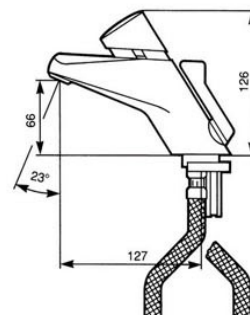

PRESTO 2020

nr 20521

bateria mieszająca wandaloodporna czasowa
uruchamiana przez naciśnięcie przycisku (główki)
2 przyłącza giętkie nierdzewne dł. 30 cm
w komplecie z filtrami
regulowany czas wypływu wody
5 stopniowa regulacja wypływu wody
blokada nastawy temperatury

przeznaczenie: łazienki zbiorowe, ośrodki sportowe, biura,
lokale gastronomiczne, pawilony handlowe

PRESTO 2020S nr 20520