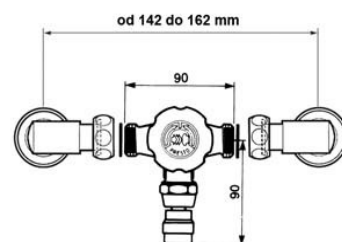

KARTA PRODUKTU

PRESTO 3500

A nr 35912

bateria mieszająca uruchamiana przez naciśnięcie pokrętki
ustawienie temperatury poprzez obrót pokrętki
w zakresie 180°
możliwość mechanicznej blokady max. temperatury
wbudowane zawory zwrotne
przyłącza GZ 3/4" z filtrami
opcja: PRESTO 3500 z 2 kolanami teleskop. w komplecie nr 35808 (wylewka 150 mm)
przeznaczenie: zlewozmywaki

akcesoria dodatkowe: rozeta mocująca nr 40910,
kolana teleskopowe nr 06216

przeznaczenie: łazienki zbiorowe, biura, hotele

B nr 35961

APLIKACJE DODATKOWE

rozeta mocująca nr 40910
chromowana – dodatkowe zabezpieczenie antywandal

kolano teleskopowe nr 06216
chromowane – rozsuwane
do mocowania baterii z instalacją wodną