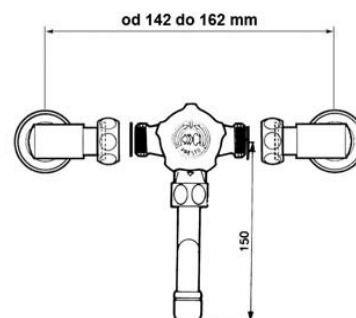

KARTA PRODUKTU

PRESTO 3500

A nr 35912

bateria mieszająca uruchamiana przez naciśnięcie pokrętki
ustawienie temperatury poprzez obrót pokrętki
w zakresie 180°
możliwość mechanicznej blokady max. temperatury
wbudowane zawory zwrotne
przyłącza GZ 3/4" z filtrami
opcja: PRESTO 3500 z 2 kolanami teleskop. w komplecie nr 35808 (wylewka 150 mm)
przeznaczenie: zlewozmywaki

akcesoria dodatkowe: rozeta mocująca nr 40910,
kolana teleskopowe nr 06216

przeznaczenie: łazienki zbiorowe, biura, hotele

B nr 35961

APLIKACJE DODATKOWE

rozeta mocująca nr 40910
chromowana – dodatkowe zabezpieczenie antywandal

kolano teleskopowe nr 06216
chromowane – rozsuwane
do mocowania baterii z instalacją wodną