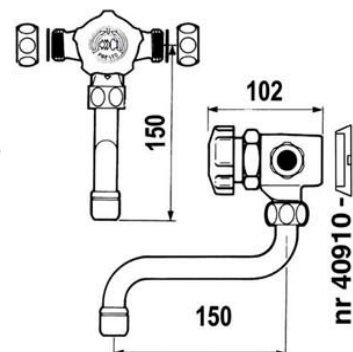

KARTA PRODUKTU

PRESTO 3500

A nr 35912

bateria mieszająca uruchamiana przez naciśnięcie pokrętki
ustawienie temperatury poprzez obrót pokrętki
w zakresie 180°
możliwość mechanicznej blokady max. temperatury
wbudowane zawory zwrotne
przyłącza GZ 3/4" z filtrami
opcja: PRESTO 3500 z 2 kolanami teleskop. w komplecie nr 35808 (wylewka 150 mm)
przeznaczenie: zlewozmywaki

akcesoria dodatkowe: rozeta mocująca nr 40910,
kolana teleskopowe nr 06216

przeznaczenie: łazienki zbiorowe, biura, hotele

B nr 35961

APLIKACJE DODATKOWE

rozeta mocująca nr 40910
chromowana – dodatkowe zabezpieczenie antywandal

kolano teleskopowe nr 06216
chromowane – rozsuwane
do mocowania baterii z instalacją wodną