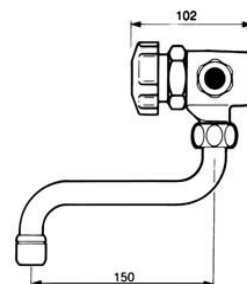

KARTA PRODUKTU

PRESTO 3500

A nr 35912

bateria mieszająca uruchamiana przez naciśnięcie pokrętki
ustawienie temperatury poprzez obrót pokrętki
w zakresie 180°
możliwość mechanicznej blokady max. temperatury
wbudowane zawory zwrotne
przyłącza GZ 3/4" z filtrami
opcja: PRESTO 3500 z 2 kolanami teleskop. w komplecie nr 35808 (wylewka 150 mm)
przeznaczenie: zlewozmywaki

akcesoria dodatkowe: rozeta mocująca nr 40910,
kolana teleskopowe nr 06216

przeznaczenie: łazienki zbiorowe, biura, hotele

B nr 35961

APLIKACJE DODATKOWE

rozeta mocująca nr 40910
chromowana – dodatkowe zabezpieczenie antywandal

kolano teleskopowe nr 06216
chromowane – rozsuwane
do mocowania baterii z instalacją wodną