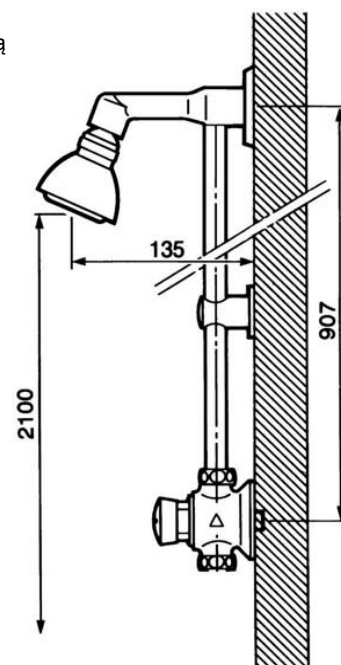

PRESTO 50 kolumna 2

nr 38772

kolumna natryskowa zawierająca:
- zawór natryskowy natynkowy,
- rurę chrom, uchwyt mocujący oraz wylewkę ruchomą uruchamianą przez naciśnięcie przycisku
płynna regulacja wypływu wody
przyłącza GZ 3/4" z filtrem

przeznaczenie: natryski szkolne, campingi, ośrodki sportowe, stanowiska dla osób niepełnosprawnych

akcesoria dodatkowe :

mieszacz termostacyjny
kolano łączeniowe