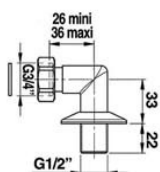

APLIKACJE DODATKOWE

kolano teleskopowe nr 06216