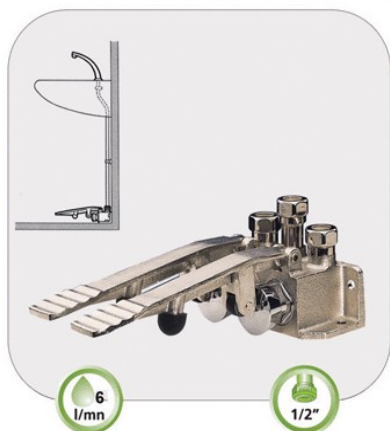

KARTA PRODUKTU

PRESTO 530

nr 23630

bateria mieszająca uruchamiana przez naciśnięcie dźwigni stopą
4 stopniowa regulacja wypływu wody
czas wypływu wody: do ok. 2 s. po ustaniu nacisku
przyłącza GZ 1/2"

przeznaczenie: przemysł spożywczy,
łazienki dla osób niepełnosprawnych

akcesoria dodatkowe: wylewki umywalkowe

APLIKACJE DODATKOWE

PRESTO wylewka

A nr 30302,30202 B nr 70088

wylewka umywalkowa GZ 1/2" :

A: stała
A: obrotowa
B: obrotowa

nr 30302
nr 30202
nr 70088

PRESTO wylewka ścienna GZ 1/2"

A: krótka
krótka z możliwością mocowania do ściany i panelu
o grubości max. 200 mm

nr 30900
nr 30901

B: długa z możliwością mocowania do
ściany i panelu o grubości max.
L1 = 200 mm
L1 = 300 mm

nr 30616
nr 30625

C: wypływ wody 6 l/min, L2 = 50 mm
L1 = 120 mm
L1 = 200 mm

nr 30311
nr 30315