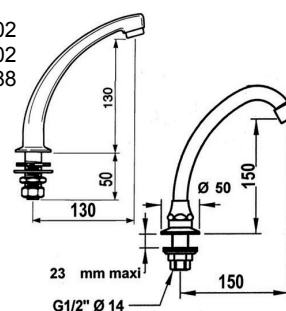

KARTA PRODUKTU

PRESTO 530

nr 23630

bateria mieszająca uruchamiana przez naciśnięcie dźwigni stopą
4 stopniowa regulacja wypływu wody
czas wypływu wody: do ok. 2 s. po ustaniu nacisku
przyłącza GZ 1/2"

przeznaczenie: przemysł spożywczy,
łazienki dla osób niepełnosprawnych

akcesoria dodatkowe: wylewki umywalkowe

APLIKACJE DODATKOWE

PRESTO wylewka

A nr 30302,30202 B nr 70088

wylewka umywalkowa GZ 1/2" :

A: stała
A: obrotowa
B: obrotowa

nr 30302
nr 30202
nr 70088

PRESTO wylewka ścienna GZ 1/2"

A: krótka
krótka z możliwością mocowania do ściany i panelu
o grubości max. 200 mm

nr 30900
nr 30901

B: długa z możliwością mocowania do
ściany i panelu o grubości max.
L1 = 200 mm
L1 = 300 mm

nr 30616
nr 30625

C: wypływ wody 6 l/min, L2 = 50 mm
L1 = 120 mm
L1 = 200 mm

nr 30311
nr 30315