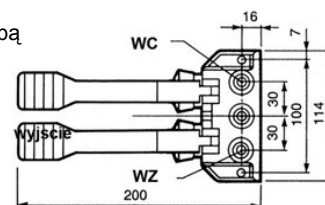

KARTA PRODUKTU

PRESTO 530

nr 23630

bateria mieszająca uruchamiana przez naciśnięcie dźwigni stopą
4 stopniowa regulacja wypływu wody
czas wypływu wody: do ok. 2 s. po ustaniu nacisku
przyłącza GZ 1/2"

przeznaczenie: przemysł spożywczy,
łazienki dla osób niepełnosprawnych

akcesoria dodatkowe: wylewki umywalkowe

APLIKACJE DODATKOWE

PRESTO wylewka

A nr 30302,30202 B nr 70088

wylewka umywalkowa GZ 1/2" :

A: stała
A: obrotowa
B: obrotowa

nr 30302
nr 30202
nr 70088

PRESTO wylewka ścienna GZ 1/2"

A: krótka
krótka z możliwością mocowania do ściany i panelu
o grubości max. 200 mm

nr 30900
nr 30901

B: długa z możliwością mocowania do
ściany i panelu o grubości max.
L1 = 200 mm
L1 = 300 mm

nr 30616
nr 30625

C: wypływ wody 6 l/min, L2 = 50 mm
L1 = 120 mm
L1 = 200 mm

nr 30311
nr 30315