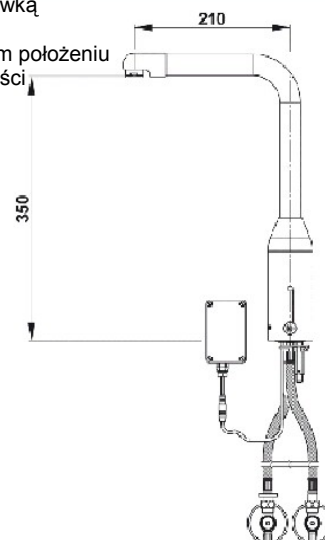

PRESTO 5750

nr 52102/55132

bateria mieszająca zlewozmywakowa stojąca z wysoką wylewką
zasilanie: 4 baterie alkaliczne LR6
wylewka obrotowa z możliwością zablokowania w określonym położeniu
dioda LED sygnalizująca słabą baterię oraz detekcję obecności
regulacja temperatury pierścieniem
zawory przeciwpowrotne i filtry w komplecie
przyłącza giętkie nierdzewne GZ 1/2" dług. 60 cm
mocowanie z blokadą przeciwdemontażową

przeznaczenie: zmywaki, gabinety weterynaryjne, produkcja