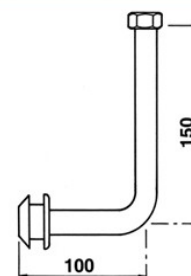

KARTA PRODUKTU

PRESTO 60 B

zawór pisuarowy podtynkowy
uruchamiany przez naciśnięcie przycisku
w komplecie ochronna rozeta chrom o średn. 130 mm
i przymiar montażowy PVC
przyłącze GZ 3/4"

akcesoria dodatkowe:
półśrubunek z kontrą nr 03.SA.PS
rura łączeniowa nr 50954

przeznaczenie: pisuary ogólnodostępne

nr 15233

APLIKACJE DODATKOWE

zestaw nr 50954 rura łączeniowa, uszczelka wargowa

półśrubunek z kontrą nr 03.SA.PS