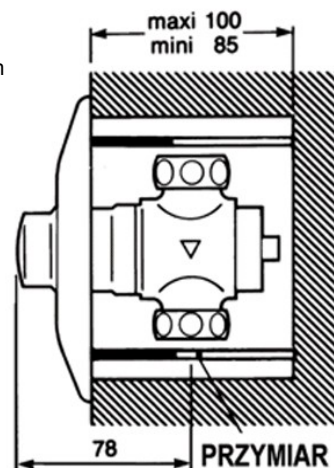

KARTA PRODUKTU

PRESTO 60 B

zawór pisuarowy podtynkowy
uruchamiany przez naciśnięcie przycisku
w komplecie ochronna rozeta chrom o średn. 130 mm
i przymiar montażowy PVC
przyłącze GZ 3/4"

akcesoria dodatkowe:
półśrubunek z kontrą nr 03.SA.PS
rura łączeniowa nr 50954

przeznaczenie: pisuary ogólnodostępne

nr 15233

APLIKACJE DODATKOWE

zestaw nr 50954 rura łączeniowa, uszczelka wargowa

półśrubunek z kontrą nr 03.SA.PS