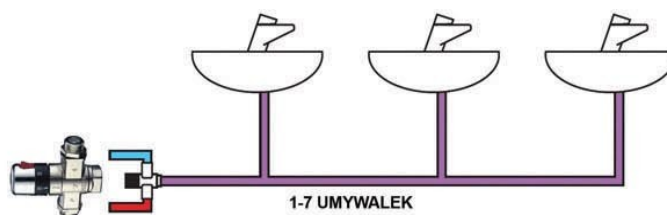

### PRESTO 612

nr 31815

uruchamiany przez naciśnięcie przycisku  
4 stopniowa regulacja wypływu wody  
w komplecie z obrotową wylewką  
możliwość wymiany głowicy na dźwignię łokciową  
przyłącze GZ 1/2"

przeznaczenie: kempingi, łazienki zbiorowe, szkoły,  
ośrodki sportowe, zmywaki  
akcesoria dodatkowe: mieszacz PRESTO SFR II nr 29002, 29003

## APLIKACJE DODATKOWE

mieszacz termostatycznych  
PRESTO SFR II nr 29002  
dla 1-7 umywalek PRESTO

lub  
PRESTO SFR III nr 29003  
dla 1-10 umywalek PRESTO