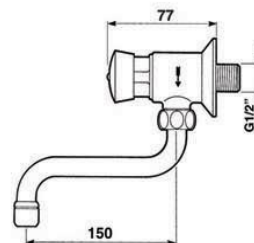

PRESTO 612

nr 31815

uruchamiany przez naciśnięcie przycisku
4 stopniowa regulacja wypływu wody
w komplecie z obrotową wylewką
możliwość wymiany głowicy na dźwignię łokciową
przyłącze GZ 1/2"

przeznaczenie: kempingi, łazienki zbiorowe, szkoły,
ośrodki sportowe, zmywaki
akcesoria dodatkowe: mieszacz PRESTO SFR II nr 29002, 29003