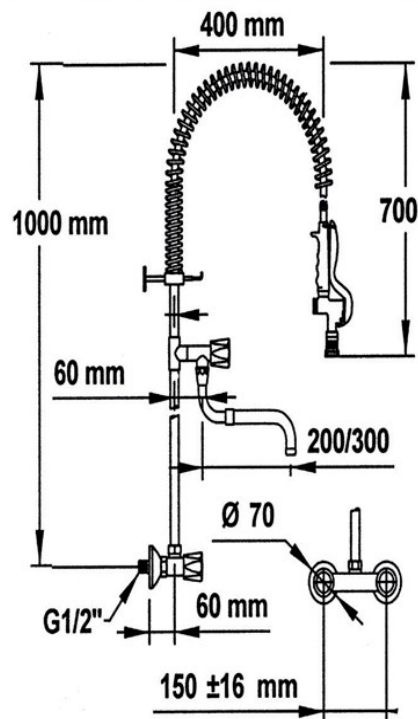

PRESTO Maestro 2

nr 70557

bateria mieszająca ścienna GZ 1/2"

W skład zestawu wchodzi :

- kolumna z baterią mieszającą i wylewką zlewozmywakową teleskopową
- wąż z nierdzewną sprężyną
- pistolet sflukujący z regulacją strumienia wody
- wspornik mocujący do ściany
- ogranicznik wypływu wody 10 l/min
- mimośrody i rozety ochronne (chrom)

przeznaczenie: gastronomia profesjonalna
kuchnie w hotelach, restauracjach