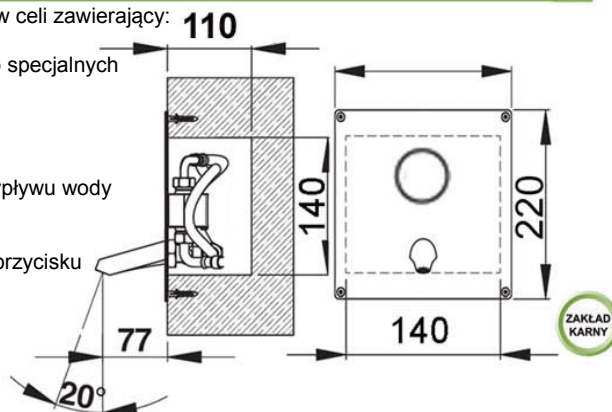

KARTA PRODUKTU

PRESTO KASETA CELA I

nr 30220

zestaw do zabudowy podtynkowej w celi zawierający:
przycisk , wylewkę antywandal
płytę nierdzewną oraz komplet śrub specjalnych

system antyblokadowy S
4 stopniowa regulacja wypływu wody
przyłącze giętkie 1/2 cala

uruchamianie poprzez naciśnięcie przycisku

system S
w standardzie 

przeznaczenie: węzeł sanitarny celi AŚ, ZK, KP

APLIKACJE DODATKOWE

fot: Areszt Lipno