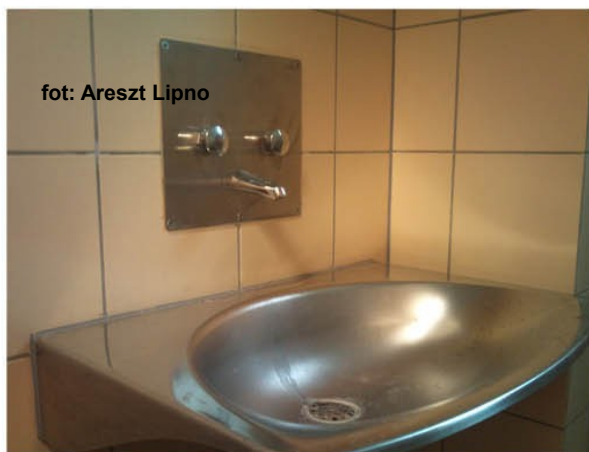

KARTA PRODUKTU

PRESTO KASETA CELA I

nr 30220

zestaw do zabudowy podtynkowej w celi zawierający:
przycisk , wylewkę antywandal
płytę nierdzewną oraz komplet śrub specjalnych

system antyblokadowy S
4 stopniowa regulacja wypływu wody
przyłącze giętkie 1/2 cala

uruchamianie poprzez naciśnięcie przycisku

system S
w standardzie 

przeznaczenie: węzeł sanitarny celi AŚ, ZK, KP

APLIKACJE DODATKOWE

fot: Areszt Lipno