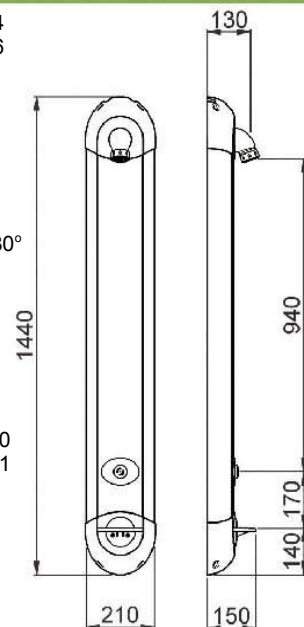

### PRESTOTEM Alpa

zasilanie górne  
zasilanie dolne

nr 88424  
nr 88426

montaż natynkowy bez potrzeby kucia w ścianie  
szeroki panel zakrywa istniejące przyłącza  
panel z profilu ALU 2,2 mm malowany proszkowo  
kolor RAL 7035 (kolor aluminium)  
wylewka antyosadowa z regulowanym kątem wypływu  
możliwość blokady nastawy wylewki  
regulacja temperatury poprzez obrót pokrętki w zakresie 180°  
w komplecie zawory odcinające, filtry, półka na mydło  
(możliwość demontażu, zaślepka w komplecie)  
wbudowane zawory zwrotne

akcesoria dodatkowe:  
panel maskujący przedłużający  
A 400 mm  
B 970 mm

nr 88500  
nr 88501

przeznaczenie: ośrodki sportowe, łaźnie zakładowe  
**do szybkiej wymiany armatur bez konieczności kucia ścian**