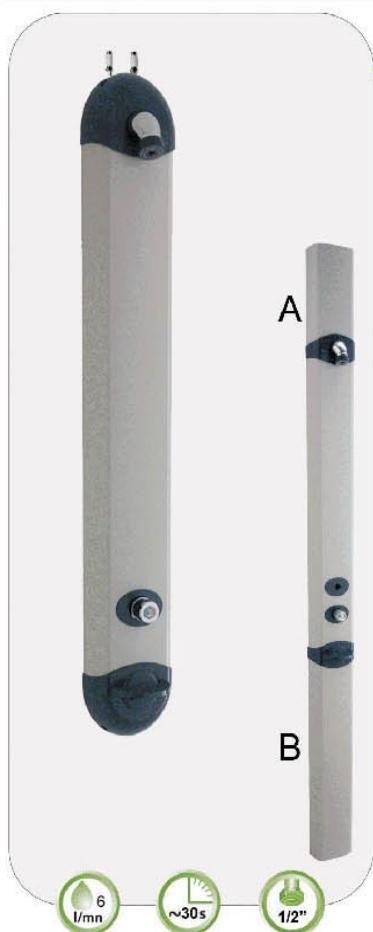

### PRESTOTEM Alpa

zasilanie górne  
zasilanie dolne

nr 88424  
nr 88426

montaż natynkowy bez potrzeby kucia w ścianie  
szeroki panel zakrywa istniejące przyłącza  
panel z profilu ALU 2,2 mm malowany proszkowo  
kolor RAL 7035 (kolor aluminium)  
wylewka antyosadowa z regulowanym kątem wypływu  
możliwość blokady nastawy wylewki  
regulacja temperatury poprzez obrót pokrętki w zakresie 180°  
w komplecie zawory odcinające, filtry, półka na mydło  
(możliwość demontażu, zaślepka w komplecie)  
wbudowane zawory zwrotne

akcesoria dodatkowe:  
panel maskujący przedłużający  
A 400 mm  
B 970 mm

nr 88500  
nr 88501

przeznaczenie: ośrodki sportowe, łaźnie zakładowe  
**do szybkiej wymiany armatur bez konieczności kucia ścian**