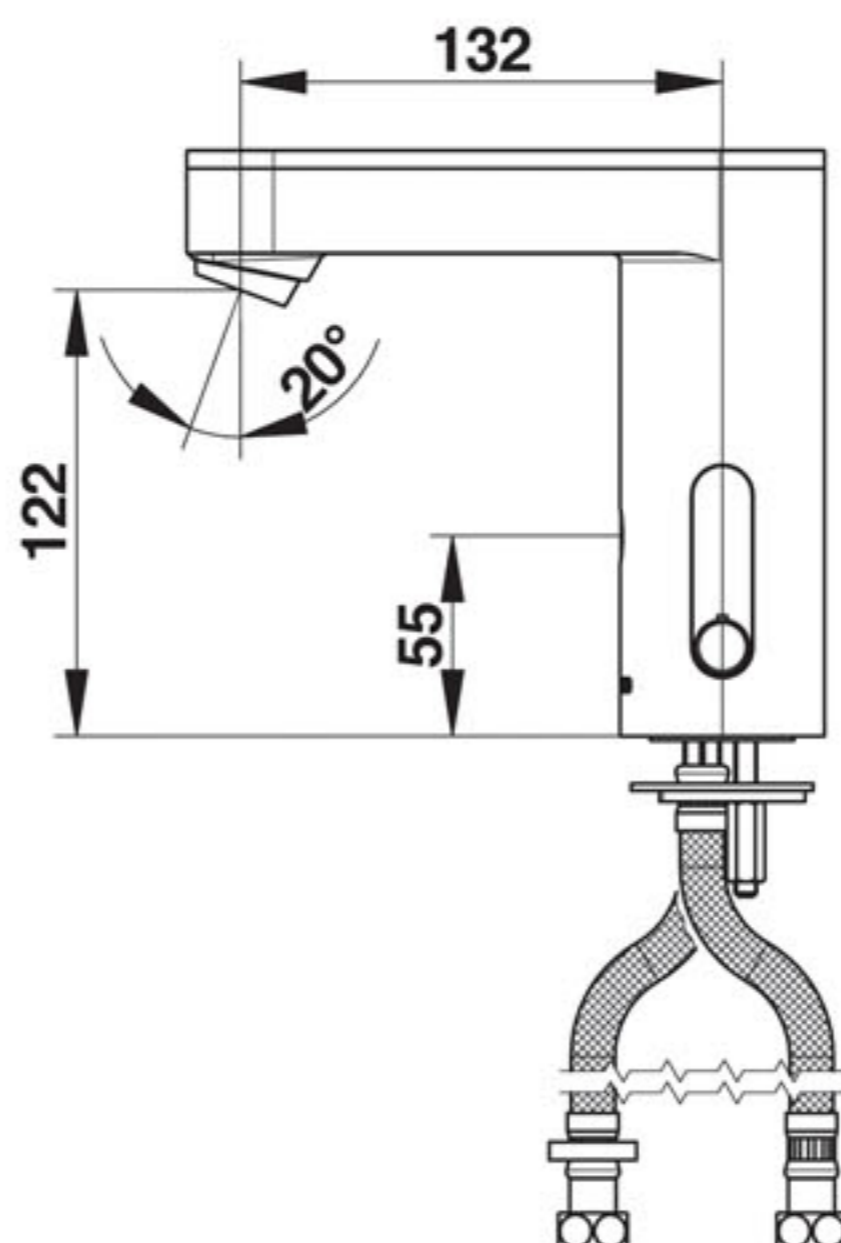

bateria umywalkowa bezdotykowa stojąca PRESTO SO'O nr 56204/56214

56204

56214

OPIS

PRESTO SO'O bateria mieszająca stojąca chromowana bezdotykowa

bateria PRESTO SO'O stojąca

zasilanie bateria 6V

nr 56204

zasilanie 230/7V

nr 56214

przyłącza PEX GW 3/8" w komplecie z zaworami zwrotnymi

autoblokada – odcięcie wypływu wody po 30 s. ciągłego napełniania

czyszczenie automatyczne – wypływ przez 30 s. co 24 h po ostatnim użyciu