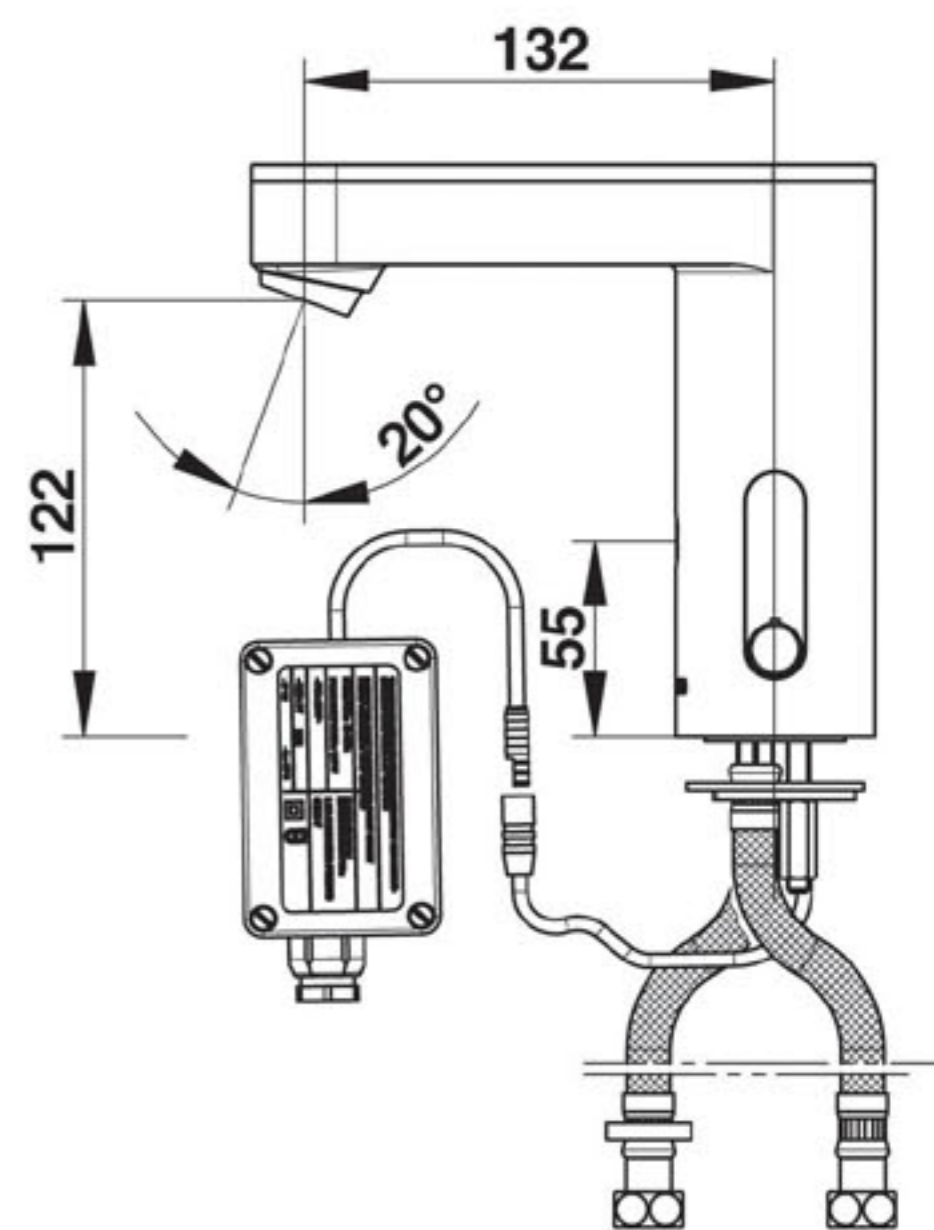

bateria umywalkowa bezdotykowa stojąca PRESTO SO'O nr 56204/56214

56204

56214

OPIS

PRESTO SO'O bateria mieszająca stojąca chromowana bezdotykowa

bateria PRESTO SO'O stojąca

zasilanie bateria 6V

nr 56204

zasilanie 230/7V

nr 56214

przyłącza PEX GW 3/8" w komplecie z zaworami zwrotnymi

autoblokada – odcięcie wypływu wody po 30 s. ciągłego napełniania

czyszczenie automatyczne – wypływ przez 30 s. co 24 h po ostatnim użyciu

zabezpieczenie antyoparzeniowe – możliwość ograniczenia maksymalnej temperatury wody ciepłej

przyłącza PEX trzykrotnie bardziej wytrzymałe od przyłączy tradycyjnych, odporne na dezynfekcję termiczną i chemiczną