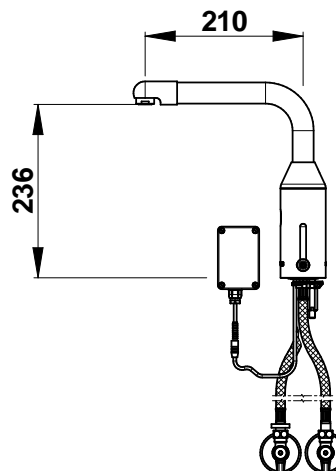

PRESTO 5750, WYLEWKA OBROTOWA

NR KAT: 55130 - PRESTO 5750 BATERIA UMYWALKOWA ,ZASILANIE BATERIA CRP2 6V

> Zalecane ciśnienie robocze :

- 1 do 5 bar

> Wydatek :

- 8 l/min dzięki zintegrowanemu regulatorowi przepływu
- Wysokiej jakości aerator zapobiegający osadzaniu się kamienia
- Amortyzacja hydrauliczna (brak efektu "uderzenia młota")

> Zasilanie hydrauliczne :

- Wężyki giętkie G 3/8" (12x17) z zaworami odcinającymi

> Zasilanie elektryczne :

- Bateria litowa 6 volt typ CRP2

> Materiał i kolor wykończenia :

- Mosiądz
- Wykończenie chrom

> Odporność termiczna :

> Zawiera :

- 1 nakrętka mocująca
- 1 uszczelka i podkładka
- 2 węże elastyczne PEX nakrętka 3/8" (12x17) wbudowane zawory przeciwpowrotne
- 2 zawory odcinające z filtrami i rozetkami
- 1 naklejka ostrzegawcza