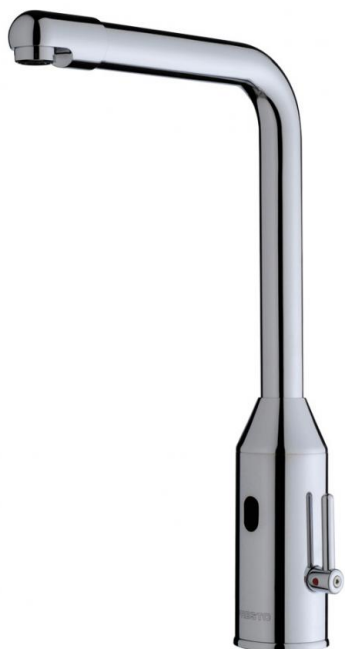

KARTA PRODUKTU

PRESTO

PRESTO 5750, WYLEWKA OBROTOWA WYSOKA

NR KAT: 55137- PRESTO 5750 BATERIA UMYWALKOWA

ZASILANIE TRANSFORMATOR 230V AC/ 7 DC IP 65

> Zalecane ciśnienie robocze :

- 1 do 5 bar

> Funkcjonalność :

- Wysoka wylewka umożliwia zastosowanie wkładu dezynfekcyjnego

> Wydatek:

- 6 l/min dzięki zintegrowanemu regulatorowi przepływu
- Wysokiej jakości aerator zapobiegający osadzaniu się kamienia
- Amortyzacja hydrauliczna (brak efektu "uderzenia młota")

> Zasilanie hydrauliczne :

- Wężyki giętkie G 3/8" (12x17) z zaworami odcinającymi

> Zasilanie elektryczne :

- Transformator 230 V AC / 7 DC IP 65

> Materiał i kolor wykończenia :

- Mosiądz
- Chrom

> Odporność termiczna :

> Zawiera :

- 1 nakrętka mocująca
- 1 uszczelka i podkładka
- 2 węże elastyczne PEX nakrętka 3/8" (12x17) wbudowane zawory
- przeciwpowrotne 2 zawory odcinające z filtrami i rozetkami