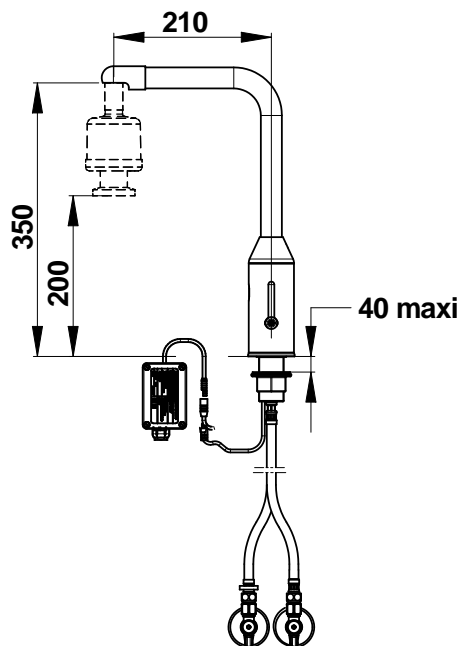

KARTA PRODUKTU

PRESTO

PRESTO 5750, WYLEWKA OBROTOWA WYSOKA

NR KAT: 55137- PRESTO 5750 BATERIA UMYWALKOWA

ZASILANIE TRANSFORMATOR 230V AC/ 7 DC IP 65

> Zalecane ciśnienie robocze :

- 1 do 5 bar

> Funkcjonalność :

- Wysoka wylewka umożliwia zastosowanie wkładu dezynfekcyjnego

> Wydatek:

- 6 l/min dzięki zintegrowanemu regulatorowi przepływu
- Wysokiej jakości aerator zapobiegający osadzaniu się kamienia
- Amortyzacja hydrauliczna (brak efektu "uderzenia młota")

> Zasilanie hydrauliczne :

- Wężyki giętkie G 3/8" (12x17) z zaworami odcinającymi

> Zasilanie elektryczne :

- Transformator 230 V AC / 7 DC IP 65

> Materiał i kolor wykończenia :

- Mosiądz
- Chrom

> Odporność termiczna :

> Zawiera :

- 1 nakrętka mocująca
- 1 uszczelka i podkładka
- 2 węże elastyczne PEX nakrętka 3/8" (12x17) wbudowane zawory
- przeciwpowrotne 2 zawory odcinające z filtrami i rozetkami