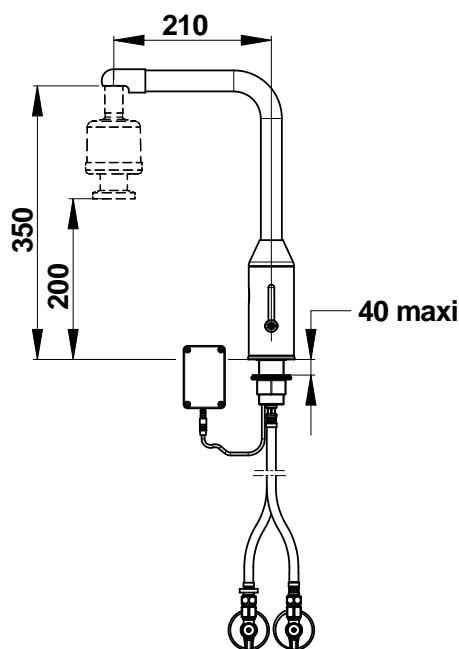

KARTA PRODUKTU

PRESTO

PRESTO 5750, WYLEWKA STAŁA WYSOKA

NR KAT: 55138 - PRESTO 5750 BATERIA UMYWALKOWA

ZASILANIE TRANSFORMATOR 230V AC/ 7 DC IP 65

> Zalecane ciśnienie robocze :

- 1 do 5 bar

> Funkcjonalność :

- Wysoka wylewka umożliwia zastosowanie wkładu dezynfekcyjnego

> Wydatek:

- 6 l/min dzięki zintegrowanemu regulatorowi przepływu
- Wysokiej jakości aerator zapobiegający osadzaniu się kamienia
- Amortyzacja hydrauliczna (brak efektu "uderzenia młota")

> Zasilanie hydrauliczne :

- Wężyki giętkie G 3/8" (12x17) z zaworami odcinającymi

> Zasilanie elektryczne :

- Transformator 230 V AC / 7 DC IP 65

> Materiał i kolor wykończenia :

- Mosiądz
- Chrom

> Odporność termiczna :

> Zawiera :

- 1 nakrętka mocująca
- 1 uszczelka i podkładka
- 2 węże elastyczne PEX nakrętka 3/8" (12x17) wbudowane zawory przeciwpowrotne
- 2 zawory odcinające z filtrami i rozetkami
- 1 naklejka ostrzegawcza