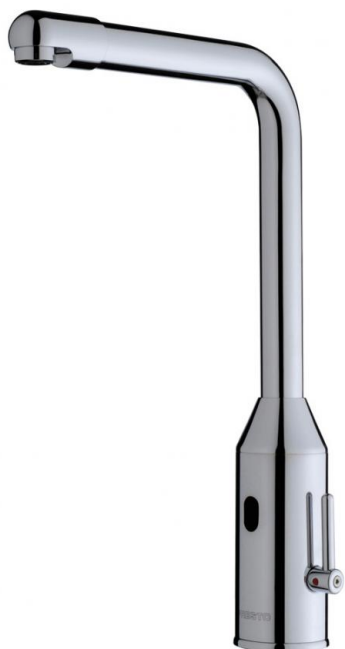

KARTA PRODUKTU

PRESTO

PRESTO 5750, WYLEWKA STAŁA WYSOKA

NR KAT: 55138 - PRESTO 5750 BATERIA UMYWALKOWA

ZASILANIE TRANSFORMATOR 230V AC/ 7 DC IP 65

> Zalecane ciśnienie robocze :

- 1 do 5 bar

> Funkcjonalność :

- Wysoka wylewka umożliwia zastosowanie wkładu dezynfekcyjnego

> Wydatek:

- 6 l/min dzięki zintegrowanemu regulatorowi przepływu
- Wysokiej jakości aerator zapobiegający osadzaniu się kamienia
- Amortyzacja hydrauliczna (brak efektu "uderzenia młota")

> Zasilanie hydrauliczne :

- Wężyki giętkie G 3/8" (12x17) z zaworami odcinającymi

> Zasilanie elektryczne :

- Transformator 230 V AC / 7 DC IP 65

> Materiał i kolor wykończenia :

- Mosiądz
- Chrom

> Odporność termiczna :

> Zawiera :

- 1 nakrętka mocująca
- 1 uszczelka i podkładka
- 2 węże elastyczne PEX nakrętka 3/8" (12x17) wbudowane zawory przeciwpowrotne
- 2 zawory odcinające z filtrami i rozetkami
- 1 naklejka ostrzegawcza