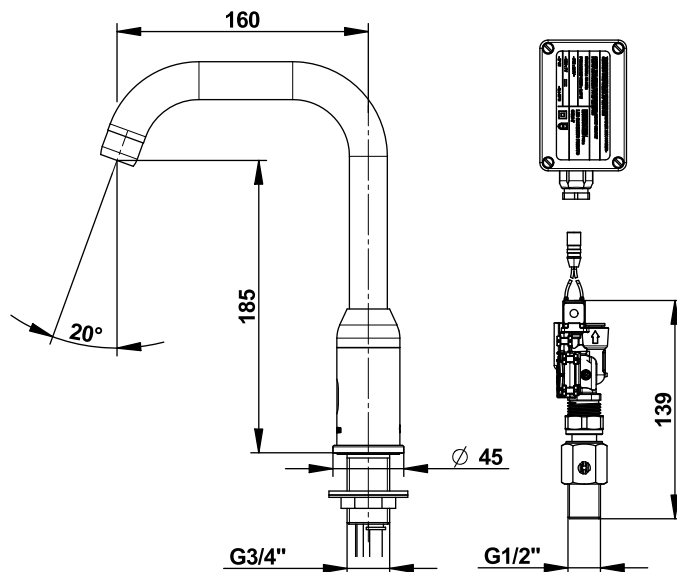

## PRESTO SENSAO 6000 WYLEWKA STAŁA

NR KAT: 55450 - ZAWÓR UMYWALKOWY ZASILANIE TRANSFORMATOR 230V AC / 7 DC IP 65

### > Zasilanie hydrauliczne :

- G Z 1/2" (15x21) woda zimna lub zmieszana

### > Zawiera :

- 1 nakrętka mocująca
- 1 uszczelka i podkładka
- 1 elektrozawór 1/2" (15x21)
- 1 zawór odcinający prosty, sitkouszczelka
- 1 naklejka ostrzegawcza