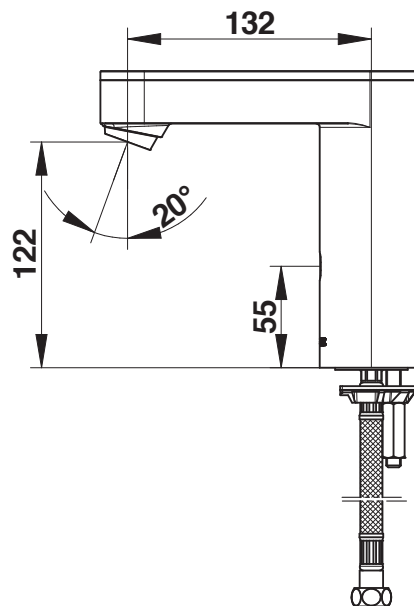

PRESTO So'o

NR KAT: 56224 - PRESTO So'o ZAWÓR UMYWALKOWY , BEZ ZAWORKA ODCINJĄCEGO
ZASILANIE BATERIA CRP2 6V

> Zalecane ciśnienie robocze :

- 1 do 5 bar

> Wydatek :

- 3 l/min dzięki zintegrowanemu regulatorowi przepływu
- Wysokiej jakości aerator zapobiegający osadzaniu się kamienia
- Amortyzacja hydrauliczna (brak efektu "uderzenia młota")

> Zasilanie hydrauliczne :

- Wężyk giętki G 3/8" (12x17)

> Zasilanie elektryczne :

- Bateria litowa 6 volt typ CRP2

> Materiał i kolor wykończenia :

- Korpus z odlewanego ciśnieniowo metalu
- Chrom

> Odporność termiczna :