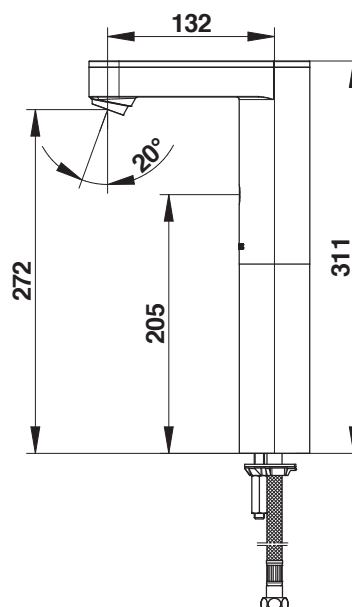

## PRESTO So'o HIGH

NR KAT: 56225 - PRESTO So'o HIGH ZAWÓR UMYWALKOWY , BEZ ZAWORKA ODCINJĄCEGO  
ZASILANIE BATERIA CRP2 6V

### > Zasilanie hydrauliczne:

- Wążek giętki G 3/8" (12x17)