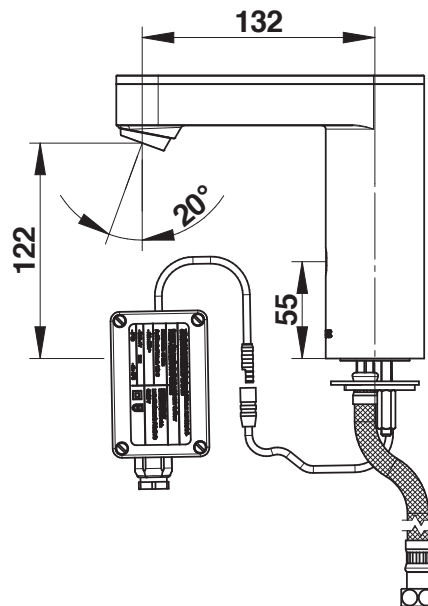

PRESTO So'o

NR KAT : 56234 - PRESTO So'o ZAWÓR UMYWALKOWY , BEZ ZAWORKA ODCINAJĄCEGO
ZASILANIE TRANSFORMATOR 230V AC/ 7 DC IP 65

> Zalecane ciśnienie robocze :

- 1 do 5 bar

> Wydatek :

- 3 l/min dzięki zintegrowanemu regulatorowi przepływu
- Wysokiej jakości aerator zapobiegający osadzaniu się kamienia
- Amortyzacja hydrauliczna (brak efektu "uderzenia młota")

> Zasilanie hydrauliczne:

- Wężyk giętki G 3/8" (12x17)

> Zasilanie elektryczne :

- Transformator 230 V AC / 7 DC IP 65

> Materiał i kolor wykończenia :

- Korpus z odlewanego ciśnieniowo metalu
- Chrom

> Odporność termiczna :

- Wytrzymuje temperaturę 75°C przez 30 minut w wypadku dezynfekcji termicznej

> Bezpieczeństwo :

- Automatyczne zamknięcie w wypadku wycieku dłuższego niż 30s lub w wypadku blokady czujki

> Zawiera :

- 2 nakrętka mocująca
- 1 uszczelka , podkładka
- Przyłącze elastyczne z nakrętką ,wbudowane zawory przeciwpowrotne
- 1 filtro-uszczelka