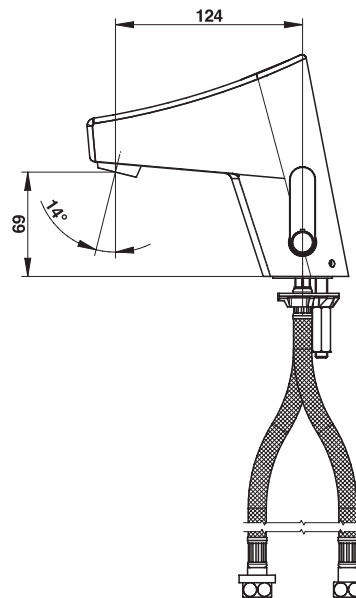

KARTA PRODUKTU

PRESTO

PRESTO TOUCH

NR KAT : 56602 - PRESTO TOUCH® BATERIA UMYWALKOWA BEZ ZAWORÓW ODCINAJĄCYCH
ZASILANIE BATERIA CRP2 6V , KAPA GÓRNA CHROMOWANA

> Zalecane ciśnienie robocze :

- 1 do 5 bar

> Wydatek :