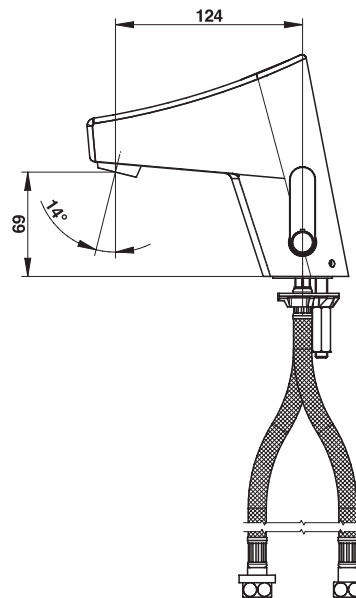

KARTA PRODUKTU

PRESTO

PRESTO TOUCH

NR KAT : 56602 - PRESTO TOUCH® BATERIA UMYWALKOWA BEZ ZAWORÓW ODCINAJĄCYCH
ZASILANIE BATERIA CRP2 6V , KAPA GÓRNA CZARNA

> Zalecane ciśnienie robocze :

- 1 do 5 bar

> Wydatek :

> Zawiera :

- 2 przyłącze elastyczne z nakrętką ,wbudowane zawory przeciwpowrotne
- 2 filtro uszczelka
- 1 kołnierz mocujący
- 1 uszczelka kołnierza
- 1 nakrętka mocująca