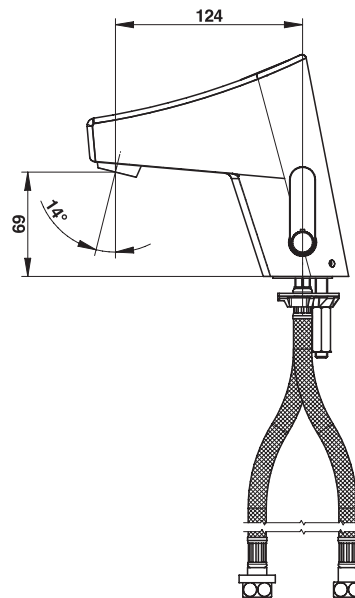

KARTA PRODUKTU

PRESTO

PRESTO TOUCH

NR KAT : 56614 - PRESTO TOUCH® BATERIA UMYWALKOWA BEZ ZAWORÓW ODCINAJĄCYCH
ZASILANIE BATERIA CRP2 6V , KAPA GÓRNA ŻÓŁTY SŁONECZNIK

> Zalecane ciśnienie robocze :

- 1 do 5 bar

> Zawiera :

- 2 przyłącze elastyczne z nakrętką ,wbudowane zawory przeciwpowrotne
- 2 filtro uszczelka
- 1 kołnierz mocujący
- 1 uszczelka kołnierza
- 1 nakrętka mocująca