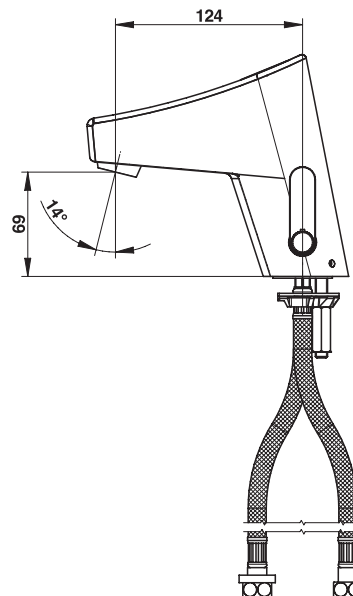

KARTA PRODUKTU

PRESTO

PRESTO TOUCH

NR KAT : 56618 - PRESTO TOUCH® BATERIA UMYWALKOWA BEZ ZAWORÓW ODCINAJĄCYCH
ZASILANIE BATERIA CRP2 6V , KAPA GÓRNA ZIELONE JABŁKO

> Zalecane ciśnienie robocze :

- 1 do 5 bar

> Zawiera :

- 2 przyłącze elastyczne z nakrętką ,wbudowane zawory przeciwpowrotne
- 2 filtro uszczelka
- 1 kołnierz mocujący
- 1 uszczelka kołnierza
- 1 nakrętka mocująca