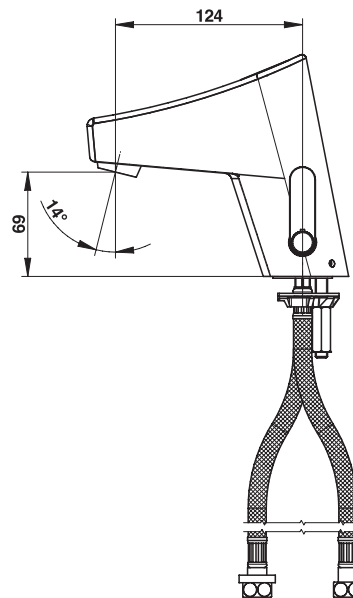

KARTA PRODUKTU

PRESTO

PRESTO TOUCH

NR KAT : 56622 - PRESTO TOUCH® BATERIA UMYWALKOWA BEZ ZAWORÓW ODCINAJĄCYCH
ZASILANIE BATERIA CRP2 6V , KAPA GÓRNA CZERWONA MALINA

> Zalecane ciśnienie robocze :

- 1 do 5 bar

> Zawiera :

- 2 przyłącze elastyczne z nakrętką ,wbudowane zawory przeciwpowrotne
- 2 filtro uszczelka
- 1 kołnierz mocujący
- 1 uszczelka kołnierza
- 1 nakrętka mocująca