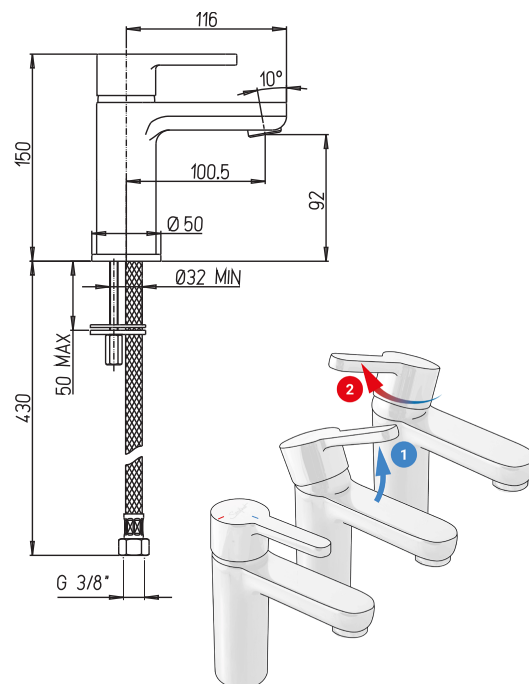

PRESTO SANIFIRST

NR KAT: 75617 BATERIA UMYWALKOWA "ZIMNY START" BEZ KORKA

> WŁAŚCIWOŚCI PRODUKTU

- OTWARCIE NA ZIMNEJ WODZIE OGRANICZA ZBĘDNY POBÓR CIEPŁEJ WODY I MOŻLIWOŚĆ POPARZENIA, OSZCZĘDZA ENERGIĘ.
- WYSOKOŚĆ BATERII I ZASIĘG WYLEWKI POZWALA NA SWOBODNE MYCIE W UMYWALCE.
- WYDATEK OD 4 DO 6 L/MIN , MOŻLIWA MODYFIKACJA PRZEPŁYWU PO DEMONTAŻU OGRANICZNIKA WYPŁYWU I REGULACJI ZA POMOCĄ ŚRUBY REGULACYJNEJ 4 DO 20 L/MIN
- OSZCZĘDNOŚĆ I KONTROLOWANE ZUŻYCIE WODY.

> DANE TECHNICZNE

- WYSOKOŚĆ DO WYLEWKI 92 mm.
- DŁUGOŚĆ WYLEWKI 100 mm.
- WYSOKOŚĆ BATERII 150 mm.
- BEZ KORKA .
- AERATOR M24 x1.
- ENERGOOSZCZĘDNY WKŁAD CERAMICZNY 35 mm Z OGRANICZNIKIEM TEMPERATURY UMOŻLIWIAJĄCY 5 STOPNIOWĄ REGULACJĘ.

> WYPŁYW

- WYDATEK OD 4 DO 6 L/MIN , MOŻLIWA MODYFIKACJA PRZEPŁYWU PO DEMONTAŻU OGRANICZNIKA WYPŁYWU I REGULACJI ZA POMOCĄ ŚRUBY REGULACYJNEJ 4 DO 20 L/MIN

> ZALECANE CIŚNIENIA

- ZALECANE CIŚNIENIE PRACY 3 bary, RÓŻNICA CIŚNIEŃ WODY CIEPŁEJ I ZIMNEJ NIE MOŻE PRZEKRACZAĆ 1 bar.
- CIŚNIENIE MINIMALNE: 1 bar.
- CIŚNIENIE MAKSYMALNE : 5 bar.

> MATERIAŁ

- MOSIĄDZ CHROMOWANY.

> ZASILANIE

- WEŻE W OPLOCIE ZE STALI NIERDZEWNEJ 10X1 SPEX, EP G 3/8 DŁUGOŚĆ 500 mm Z USZCZELKO-FILTRAMI KOSZYCZKOWYMI I OGRANICZNIKIEM WYPŁYWU