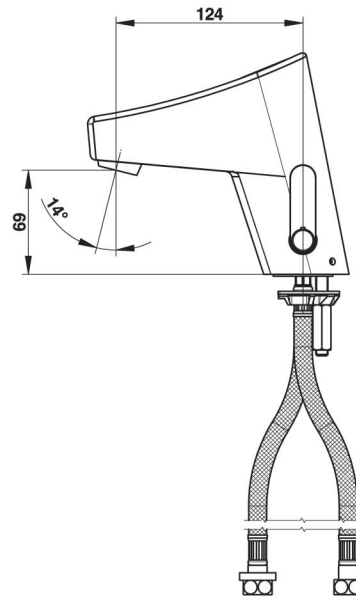

PRESTO TOUCH DOTYK WHITE

OPIS

bateria mieszająca stojąca chromowana, górny panel kolor biały

załączenie wypływu wody przez dotyk sensora

zasilanie : bateria 6V □□□nr 56610

zasilanie: 230 V □□□□nr 56612

przyłącza PEX trzykrotnie bardziej wytrzymałe od przyłączy

tradycyjnych w komplecie z zaworami zwrotnymi

uruchamiana przez dotyk (SOFTSTART)

zawiera przetwornik piezoelektryczny

czas wypływu regulowany w zakresie 1 s – 5 min

(fabryczna nastawa 6 s)

przeznaczenie: sanitariaty ogólnodostępne najwyższego standardu