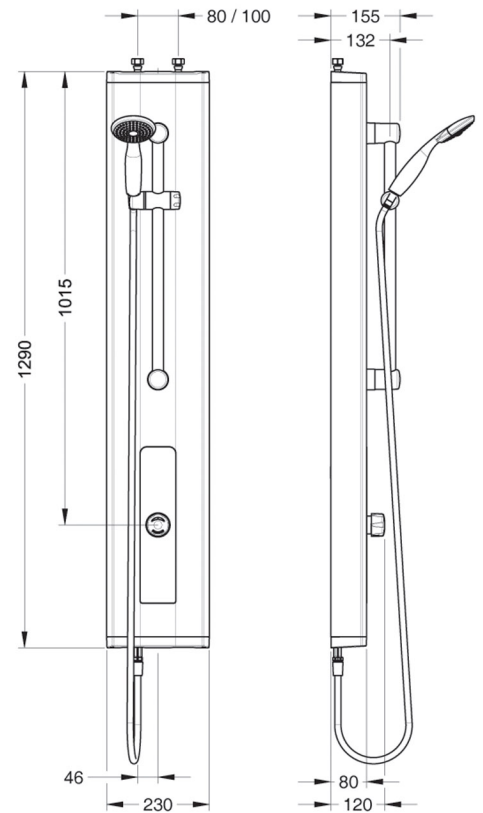

otwierany panel przedni ułatwia obsługę

wyłączny dystrybutor na Polskę: Biuro Techniczne Ekotech
doradztwo techniczne i serwis fabryczny tel/fax 61 651 69 60, 651 77 04
www.bateriepresto.pl