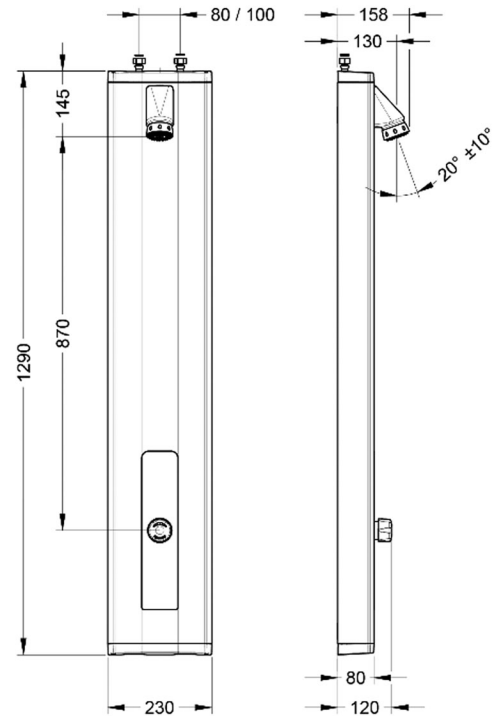

otwierany panel przedni ułatwia obsługę

wyłączny dystrybutor na Polskę: Biuro Techniczne Ekotech
doradztwo techniczne i serwis fabryczny tel/fax 61 651 69 60, 651 77 04
www.bateriepresto.pl