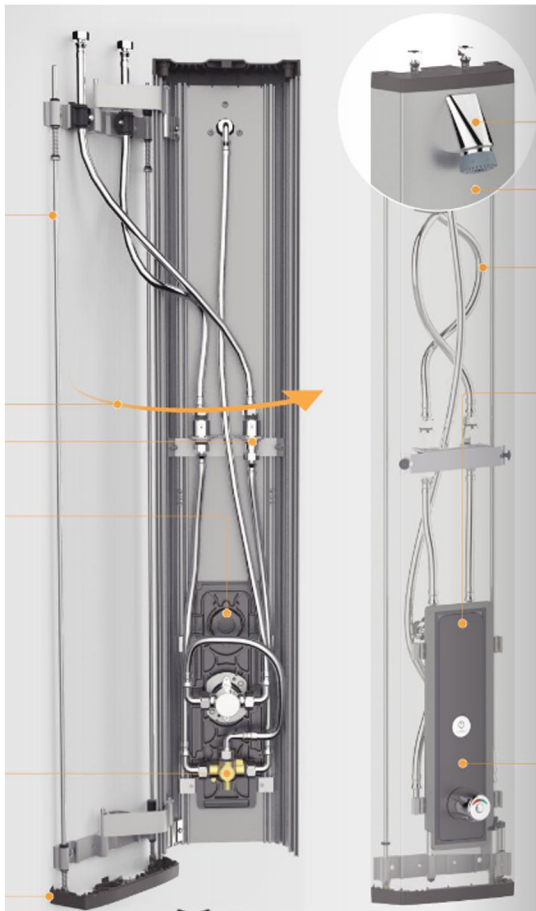

otwierany panel przedni ułatwia obsługę

wyłączny dystrybutor na Polskę: Biuro Techniczne Ekotech
doradztwo techniczne i serwis fabryczny tel/fax 61 651 69 60, 651 77 04
www.bateriepresto.pl