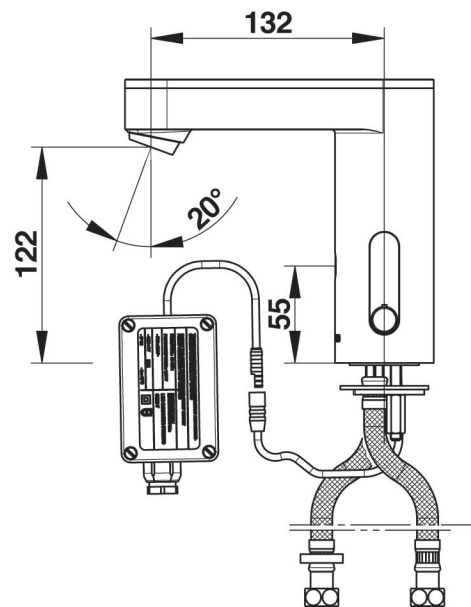

PRESTO SO'O bateria elektroniczna bezdotykowa

OPIS

PRESTO SO'O bateria mieszająca stojąca chromowana bezdotykowa

bateria PRESTO SO'O stojąca

zasilanie bateria 6V

nr 56204

zasilanie 230/7V

nr 56214

przyłącza PEX GW 3/8" w komplecie z zaworami zwrotnymi

autoblokada – odcięcie wypływu wody po 30 s. ciągłego napełniania

czyszczenie automatyczne – wypływ przez 30 s. co 24 h po ostatnim użyciu

zabezpieczenie antyoparzeniowe – możliwość ograniczenia maksymalnej temperatury wody ciepłej

przyłącza PEX trzykrotnie bardziej wytrzymałe od przyłączy tradycyjnych,

odporne na dezynfekcję termiczną i chemiczną

Przeznaczenie:

Łazienki ogólnodostępne wymagające maksymalnej higieny

dostępne inne wersje - np. PRESTO SO'O HIGH podwyższana