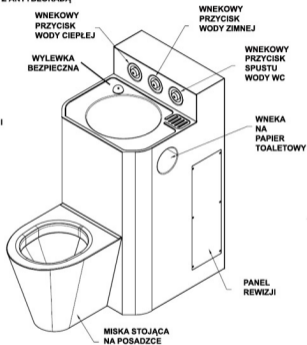

DOSTĘPNE WERSJE PRAWA I LEWA

ZESTAW COMBO PROSTY MCP KOMPLETNY KĄCIK SANITARNY DO CELEJKI I AŚ

Rev.	PECHNA	PROJEKT	DATA	COMPASS	DESCRIPTION	
						
					SPRAWDZIĆ Właściwość do Ciepła	
					PORTINOX NIEZALEŻNY SYSTEMY	
ZESTAW COMBO PROSTY MCP MOD.: MCC-INP-450-OVC D15-PP-PT-1PR-3P-1F-2GPT-1G					3D Płask. 114.7.02 Tolerancje General scale ISO 2768-c Wskaz: 01_16.07.dwg	