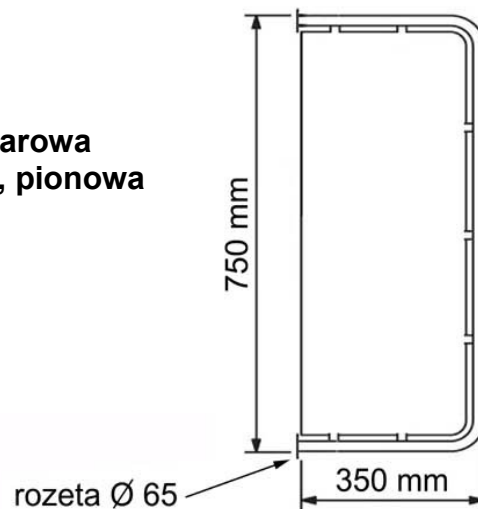

KARTA PRODUKTU

Poręcz pisuarowa z przegrodą ERGOPLUS RN PIS lita stal nierdzewna, kwasoodporna 304 w komplecie ze śrubami nierdzewnymi, średnica rury 25 mm, grubość materiału 1,5 mm konstrukcja wandaloodporna (niełukująca), wykończenie powierzchni – matowa, szczotkowana

**RN PIS – poręcz pisuarowa
z przegrodą, pionowa**

„75 x 35 cm”

APLIKACJE DODATKOWE

Zastosowanie: sanitariaty ogólnodostępne