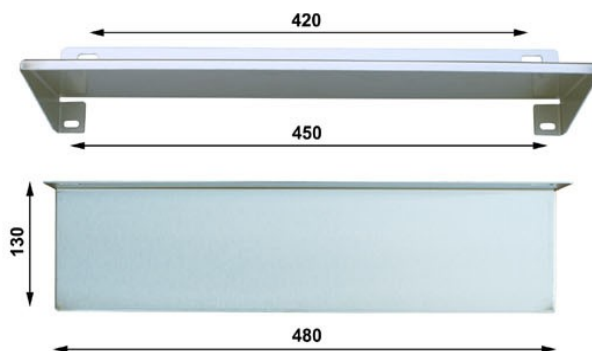

**KARTA PRODUKTU**

**ERGOPLUS INOX 48×13 półka nierdzewna kwasoodporna**

wykonanie: antywandal  
 materiał: stal nierdzewna kwasoodporna  
 wykończenie: powierzchnia szczotkowana  
 wymiary: 480 x 130 mm  
 grubość stali: 1,5 mm  
 mocowanie: 4 otwory

przeznaczenie : kąciki sanitarne w Zakładach Karnych i Aresztach Śledczych

**APLIKACJE DODATKOWE**

armatura sanitarna antywandal  
 PRESTO 504 S ZK nr 63073 ZK

umywalki i zlewy se stali nierdzewnej