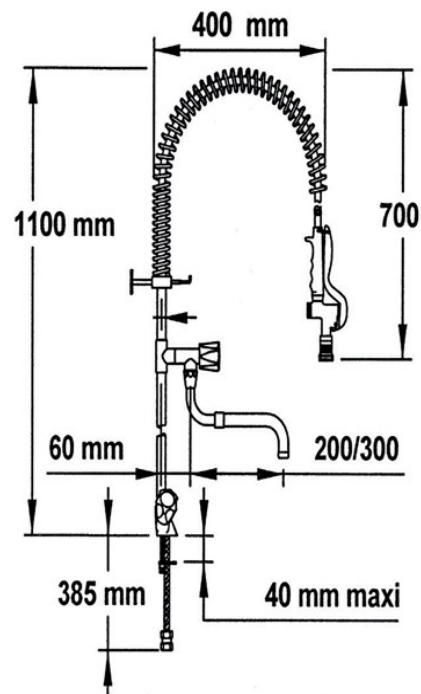

PRESTO Maestro 1

nr 70551

bateria mieszająca stojąca GW1/2"

W skład zestawu wchodzi:

- kolumna z baterią mieszającą i wylewką zlewozmywakową teleskopową
- wąż z nierdzewną sprężyną
- pistolet spłukujący z regulacją strumienia wody
- wspornik mocujący do ściany
- ogranicznik wypływu wody 10 l/min

możliwość dokupienia ogranicznika

do ok. 8 l/min nr 90531

przeznaczenie: gastronomia profesjonalna
kuchnie w hotelach, restauracjach

APLIKACJE DODATKOWE