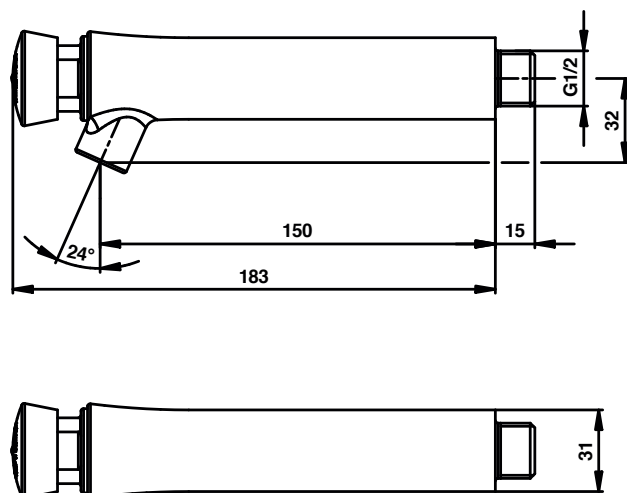

PRESTO 504 SERIA LONG

NR KAT : 63210 - PRESTO 504 ZAWÓR ŚCIENNY, WODA ZIMNA- DŁUGOŚĆ 150mm

> Dopuszczalne ciśnienie robocze :

- 1 do 5 bar

> Wypływ :

- 3 l/mn przy 3 barach, 4 pozycyjna regulacja wypływu wody
- Antyosadowy perlator

> Czas wypływu :

- 15 sekund \pm 5 sekund

> Przyłącza :

- G Z 1/2" (15x21)

> Odporność termiczna :

- Odporność na temperaturę 75°C przez 30 min - Dezynfekcja termiczna

> Bezpieczeństwo:

- Nie obrotowy przycisk, regulacja parametrów wypływu tylko przez instalatora
- Niebieskie oznaczenie wody (zimna) na przycisku

> Wymiary :

- Długość do środka wylewki 150mm
- Długość całkowita 183 mm

> Zawiera:

- Zawór